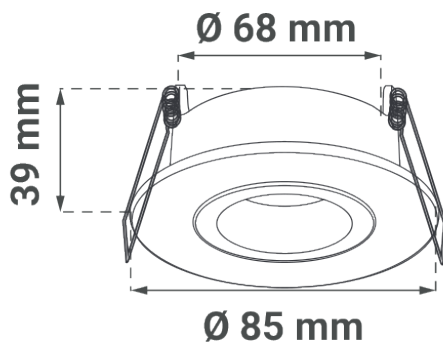

Električne specifikacije

• Vrsta žarnice	GU10 x 1
• Največja moč	10 W x 1
• Napetost	AC 220 - 240 V

Dimenzije

• Dimenzije izdelka	Ø 85 x 39 mm (Ø 68 mm)
---------------------	------------------------

Logistični podatki

Elektrische Spezifikationen

• Glühbirnen-Typ	GU10 x 1
• Maximale Leistung	10 W x 1
• Spannung	AC 220 - 240 V

Abmessungen

• Abmessungen des Produkts	Ø 85 x 39 mm (Ø 68 mm)
----------------------------	------------------------

Electrical specifications

- Bulb type **GU10 x 1**
- Maximum power **10 W x 1**
- Voltage **AC 220 - 240 V**

Dimensions

- Product dimensions **Ø 85 x 39 mm (Ø 68 mm)**

Logistic information

- | | |
|----------------------|-----------------|
| • Net weight | 0,150 kg |
| • Gross weight | 0,175 kg |
| • Package dimensions | 90 x 90 x 60 mm |
| • Transport package | 80 pieces |

Електрични спецификации

• Тип на грло	GU10 x 1
• Максимална моќност	10 W x 1
• Напон	AC 220 - 240 V

Димензии

• Димензии на производот	Ø 85 x 39 mm (Ø 68 mm)
--------------------------	------------------------