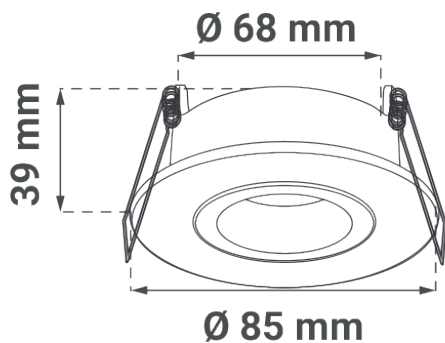

SI Podatkovni list izdelka

DWC-R1B

Ohišje žarnice LED
GU10 x 1 | IP65

- Učinkovita in estetsko privlačna rešitev za vsak prostor
- Max. 1 x 10 W

Osnovni podatki

• Model	DWC-R1B
• Okolje	Notranja i zunanja razsvetljava
• Barva izdelka	Črna
• IP stopnja	IP65
• Material	Aluminij

Električne specifikacije

• Vrsta žarnice	GU10 x 1
• Največja moč	10 W x 1
• Napetost	AC 220 - 240 V

Dimenzije

• Dimenzije izdelka	Ø 85 x 39 mm (Ø 68 mm)
---------------------	------------------------

Logistični podatki

Electrical specifications

- Bulb type **GU10 x 1**
- Maximum power **10 W x 1**
- Voltage **AC 220 - 240 V**

Dimensions

- Product dimensions **Ø 85 x 39 mm (Ø 68 mm)**

Logistic information

- | | |
|----------------------|-----------------|
| • Net weight | 0,150 kg |
| • Gross weight | 0,175 kg |
| • Package dimensions | 90 x 90 x 60 mm |
| • Transport package | 80 pieces |

Електрични спецификации

• Тип на грло	GU10 x 1
• Максимална моќност	10 W x 1
• Напон	AC 220 - 240 V

Димензии

• Димензии на производот	Ø 85 x 39 mm (Ø 68 mm)
--------------------------	------------------------