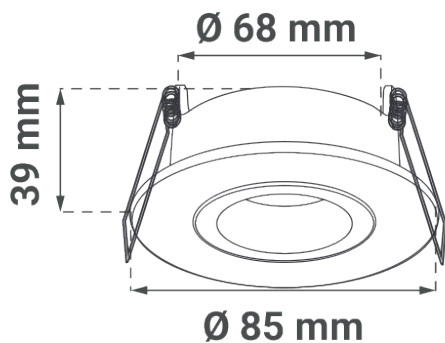

Električne specifikacije

• Tip grla	GU10 x 1
• Maksimalna snaga	10 W x 1
• Napon	AC 220 - 240 V

Dimenzije

• Dimenzije artikla	Ø 85 x 39 mm (Ø 68 mm)
---------------------	------------------------

Logističke informacije

Električne specifikacije

• Vrsta žarnice	GU10 x 1
• Največja moč	10 W x 1
• Napetost	AC 220 - 240 V

Dimenzije

• Dimenzije izdelka	Ø 85 x 39 mm (Ø 68 mm)
---------------------	------------------------

Logistični podatki

Electrical specifications

- Bulb type **GU10 x 1**
- Maximum power **10 W x 1**
- Voltage **AC 220 - 240 V**

Dimensions

- Product dimensions **Ø 85 x 39 mm (Ø 68 mm)**

Logistic information

- | | |
|----------------------|-----------------|
| • Net weight | 0,150 kg |
| • Gross weight | 0,175 kg |
| • Package dimensions | 90 x 90 x 60 mm |
| • Transport package | 80 pieces |

Електрични спецификации

• Тип на грло	GU10 x 1
• Максимална моќност	10 W x 1
• Напон	AC 220 - 240 V

Димензии

• Димензии на производот	Ø 85 x 39 mm (Ø 68 mm)
--------------------------	------------------------