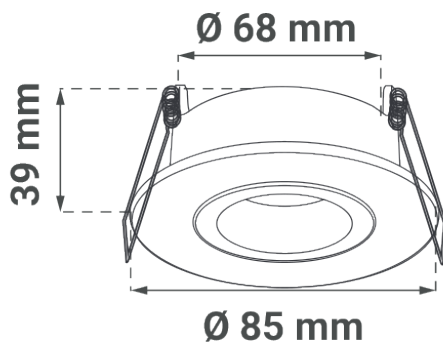

Električne specifikacije

• Vrsta žarnice	GU10 x 1
• Največja moč	10 W x 1
• Napetost	AC 220 - 240 V

Dimenzije

• Dimenzije izdelka	Ø 85 x 39 mm (Ø 68 mm)
---------------------	------------------------

Logistični podatki

Elektrische Spezifikationen

• Glühbirnen-Typ	GU10 x 1
• Maximale Leistung	10 W x 1
• Spannung	AC 220 - 240 V

Abmessungen

• Abmessungen des Produkts	Ø 85 x 39 mm (Ø 68 mm)
----------------------------	------------------------

Electrical specifications

- Bulb type **GU10 x 1**
- Maximum power **10 W x 1**
- Voltage **AC 220 - 240 V**

Dimensions

- Product dimensions **Ø 85 x 39 mm (Ø 68 mm)**

Logistic information

- | | |
|----------------------|-----------------|
| • Net weight | 0,150 kg |
| • Gross weight | 0,175 kg |
| • Package dimensions | 90 x 90 x 60 mm |
| • Transport package | 80 pieces |

Електрични спецификации

• Тип на грло	GU10 x 1
• Максимална моќност	10 W x 1
• Напон	AC 220 - 240 V

Димензии

• Димензии на производот	Ø 85 x 39 mm (Ø 68 mm)
--------------------------	------------------------