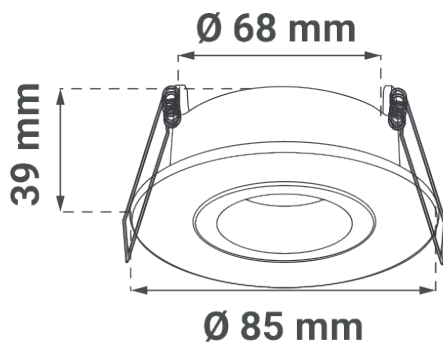

Osnovne informacije

• Model	DWC-R1B
• Okruženje	Unutrašnja i spoljašnja rasveta
• Boja artikla	Crna
• IP stepen zaštite	IP65
• Materijal	Aluminij

Električne specifikacije

• Tip grla	GU10 x 1
• Maksimalna snaga	10 W x 1
• Napon	AC 220 - 240 V

Dimenzije

• Dimenzije artikla	Ø 85 x 39 mm (Ø 68 mm)