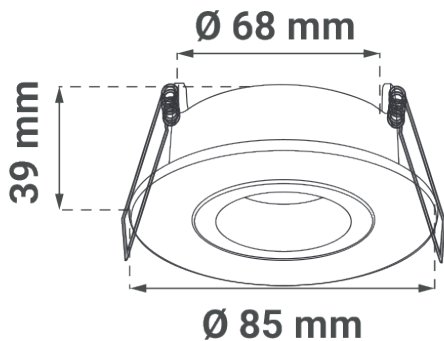

Električne specifikacije

• Vrsta žarnice	GU10 x 1
• Največja moč	10 W x 1
• Napetost	AC 220 - 240 V

Dimenzije

• Dimenzije izdelka	Ø 85 x 39 mm (Ø 68 mm)
---------------------	------------------------

Logistični podatki

Electrical specifications

- Bulb type **GU10 x 1**
- Maximum power **10 W x 1**
- Voltage **AC 220 - 240 V**

Dimensions

- Product dimensions **Ø 85 x 39 mm (Ø 68 mm)**

Logistic information

- | | |
|----------------------|-----------------|
| • Net weight | 0,150 kg |
| • Gross weight | 0,175 kg |
| • Package dimensions | 90 x 90 x 60 mm |
| • Transport package | 80 pieces |

Електрични спецификации

• Тип на грло	GU10 x 1
• Максимална моќност	10 W x 1
• Напон	AC 220 - 240 V

Димензии

• Димензии на производот	Ø 85 x 39 mm (Ø 68 mm)
--------------------------	------------------------