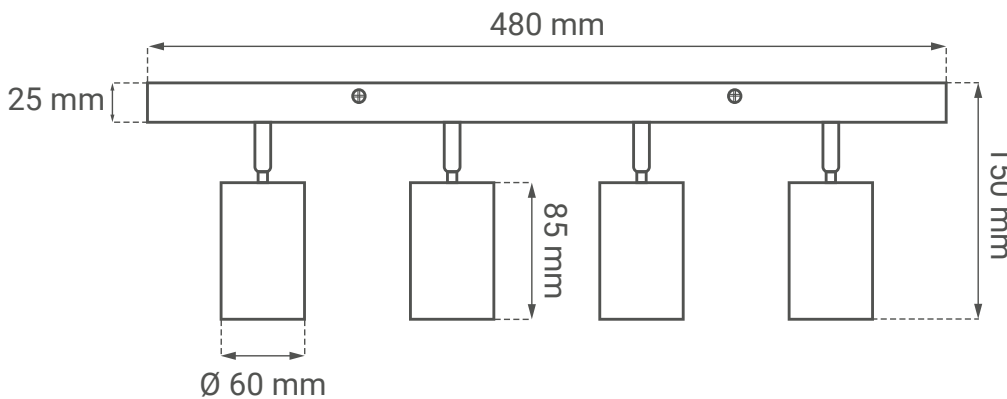

Električne specifikacije

- Tip grla GU10 x 4
- Maksimalna snaga 7 W x 4
- Napon AC 220 - 240 V / 50 Hz

Dimenzije

- Dimenzije artikla Ø 60 x 85 mm
- Stropna baza 480 x 60 x 25 mm

Logističke informacije

- | | |
|-------------------------|-------------------|
| • Neto težina | 1,380 kg |
| • Bruto težina | 1,490 kg |
| • Dimenzije pakiranja | 100 x 70 x 550 mm |
| • Transportno pakiranje | 10 komada |

SR ME Tehnički list

ZARA-4

Spot svetiljka
GU10 x 4 | IP20

- Efikasno i estetski privlačno rešenje za svaki prostor
- Max. 4 x 7 W

Osnovne informacije

- Model ZARA-4
- Okruženje Unutrašnja rasveta
- Boja artikla Crna
- IP stepen zaštite IP20
- Materijal Aluminijum + željezo

Električne specifikacije

- Tip grla GU10 x 4
- Maksimalna snaga 7 W x 4
- Napon AC 220 - 240 V / 50 Hz

Dimenzije

- Dimenzije artikla $\varnothing 60 \times 85 \text{ mm}$
- Plafonska baza $480 \times 60 \times 25 \text{ mm}$

Električne specifikacije

- Vrsta žarnice GU10 x 4
- Največja moč 7 W x 4
- Napetost AC 220 - 240 V / 50 Hz

Dimenzije

- Dimenzije izdelka $\text{Ø } 60 \times 85 \text{ mm}$
- Stropna osnova 480 x 60 x 25 mm