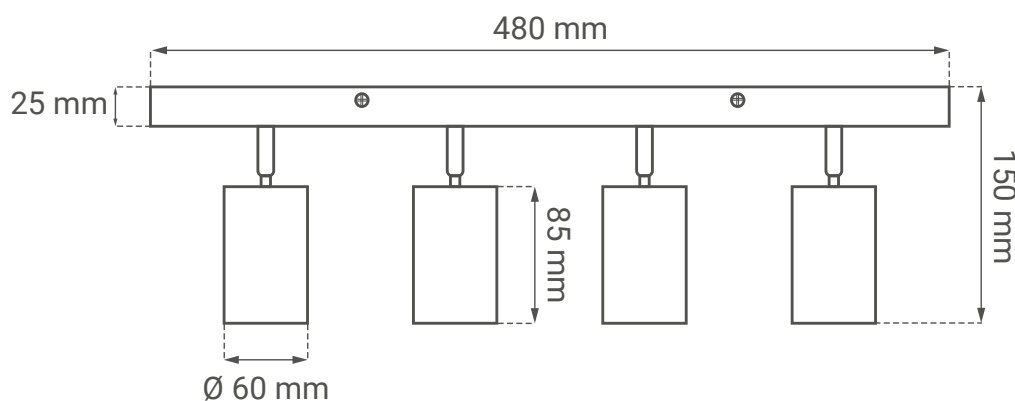

Električne specifikacije

- Tip grla GU10 x 4
- Maksimalna snaga 7 W x 4
- Napon AC 220 - 240 V / 50 Hz

Dimenzije

- Dimenzije artikla Ø 60 x 85 mm
- Stropna baza 480 x 60 x 25 mm

Logističke informacije

- | | |
|-------------------------|-------------------|
| • Neto težina | 1,380 kg |
| • Bruto težina | 1,490 kg |
| • Dimenzije pakiranja | 100 x 70 x 550 mm |
| • Transportno pakiranje | 10 komada |

Električne specifikacije

- Vrsta žarnice GU10 x 4
- Največja moč 7 W x 4
- Napetost AC 220 - 240 V / 50 Hz

Dimenzije

- Dimenzije izdelka $\text{Ø } 60 \times 85 \text{ mm}$
- Stropna osnova 480 x 60 x 25 mm

DE Produktdatenblatt

ZARA-4

Spotleuchte
GU10 x 4 | IP20

- Eine effiziente und ästhetisch ansprechende Lösung für jeden Raum
- Max. 4 x 7 W

Allgemeine Informationen

- Modell ZARA-4
- Umgebung Innenbeleuchtung
- Produktfarbe Schwarz
- IP-Schutzart IP20
- Material Aluminium + Eisen

Elektrische Spezifikationen

- Glühbirnen-Typ GU10 x 4
- Maximale Leistung 7 W x 4
- Spannung AC 220 - 240 V / 50 Hz

Abmessungen

- Abmessungen des Produkts $\varnothing 60 \times 85 \text{ mm}$
- Deckenbasis $480 \times 60 \times 25 \text{ mm}$