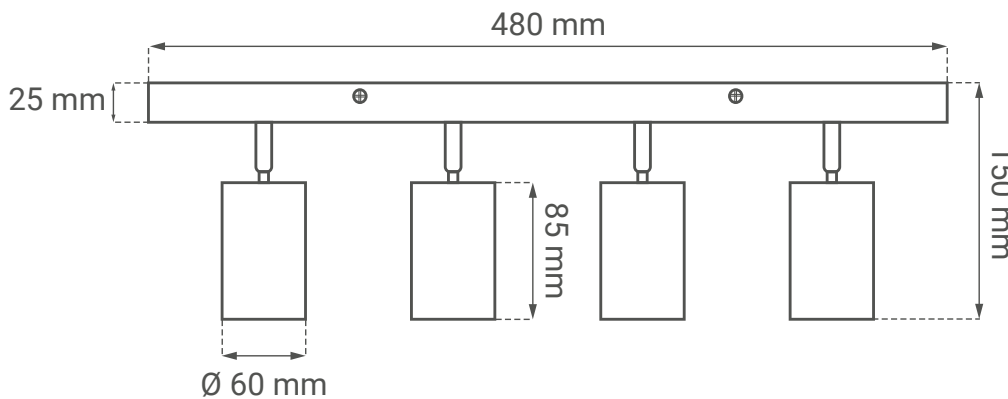

Električne specifikacije

- Tip grla GU10 x 4
- Maksimalna snaga 7 W x 4
- Napon AC 220 - 240 V / 50 Hz

Dimenzije

- Dimenzije artikla Ø 60 x 85 mm
- Stropna baza 480 x 60 x 25 mm

Logističke informacije

- | | |
|-------------------------|-------------------|
| • Neto težina | 1,380 kg |
| • Bruto težina | 1,490 kg |
| • Dimenzije pakiranja | 100 x 70 x 550 mm |
| • Transportno pakiranje | 10 komada |

SI Podatkovni list izdelka

ZARA-4

Spot svetilka
GU10 x 4 | IP20

- Učinkovita in estetsko privlačna rešitev za vsak prostor
- Max. 4 x 7 W

Osnovni podatki

- Model ZARA-4
- Okolje Notranja razsvetljava
- Barva izdelka Črna
- IP stopnja IP20
- Material Aluminij + železo

Električne specifikacije

- Vrsta žarnice GU10 x 4
- Največja moč 7 W x 4
- Napetost AC 220 - 240 V / 50 Hz

Dimenzije

- Dimenzije izdelka $\text{Ø } 60 \times 85 \text{ mm}$
- Stropna osnova 480 x 60 x 25 mm

Elektrische Spezifikationen

- Glühbirnen-Typ GU10 x 4
- Maximale Leistung 7 W x 4
- Spannung AC 220 - 240 V / 50 Hz

Abmessungen

- Abmessungen des Produkts $\varnothing 60 \times 85 \text{ mm}$
- Deckenbasis $480 \times 60 \times 25 \text{ mm}$