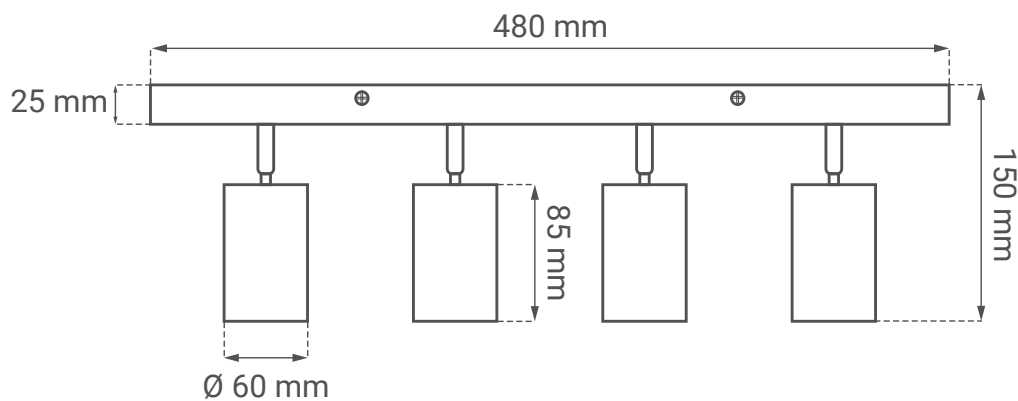

Električne specifikacije

- Tip grla GU10 x 4
- Maksimalna snaga 7 W x 4
- Napon AC 220 - 240 V / 50 Hz

Dimenzije

- Dimenzije artikla Ø 60 x 85 mm
- Stropna baza 480 x 60 x 25 mm

Logističke informacije

- | | |
|-------------------------|-------------------|
| • Neto težina | 1,380 kg |
| • Bruto težina | 1,490 kg |
| • Dimenzije pakiranja | 100 x 70 x 550 mm |
| • Transportno pakiranje | 10 komada |

Električne specifikacije

- Vrsta žarnice GU10 x 4
- Največja moč 7 W x 4
- Napetost AC 220 - 240 V / 50 Hz

Dimenzije

- Dimenzije izdelka $\text{Ø } 60 \times 85 \text{ mm}$
- Stropna osnova 480 x 60 x 25 mm

EN Product datasheet

ZARA-4

Spotlight
GU10 x 4 | IP20

- An efficient and aesthetically pleasing solution for any space
- Max. 4 x 7 W

General informations

- Model ZARA-4
- Environment Indoor lighting
- Product color Black
- IP protection rate IP20
- Material Aluminium + iron

Electrical specifications

- Bulb type GU10 x 4
- Maximum power 7 W x 4
- Voltage AC 220 - 240 V / 50 Hz

Dimensions

- Product dimensions $\varnothing 60 \times 85 \text{ mm}$
- Ceiling base $480 \times 60 \times 25 \text{ mm}$