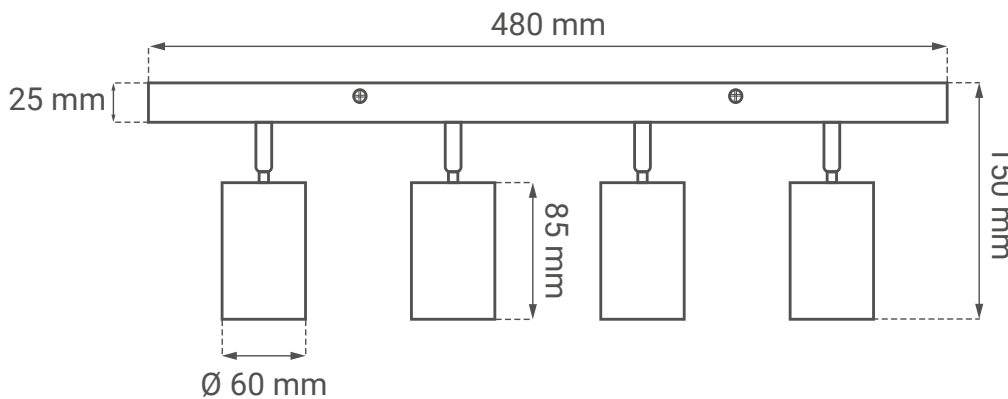

HR BA **Tehnički list**

ZARA-4

SPOT svjetiljka
GU10 x 4 | IP20

- Učinkovito i estetski privlačno rješenje za svaki prostor
- Max. 4 x 7 W

Osnovne informacije

- Model ZARA-4
- Okruženje Unutarnja rasvjeta
- Boja artikla Crna
- IP stupanj zaštite IP20
- Materijal Aluminij + željezo

Električne specifikacije

- Tip grla GU10 x 4
- Maksimalna snaga 7 W x 4
- Napon AC 220 - 240 V / 50 Hz

Dimenzije

- Dimenzije artikla Ø 60 x 85 mm
- Stropna baza 480 x 60 x 25 mm

Logističke informacije

- | | |
|-------------------------|-------------------|
| • Neto težina | 1,380 kg |
| • Bruto težina | 1,490 kg |
| • Dimenzije pakiranja | 100 x 70 x 550 mm |
| • Transportno pakiranje | 10 komada |

Električne specifikacije

- Tip grla GU10 x 4
- Maksimalna snaga 7 W x 4
- Napon AC 220 - 240 V / 50 Hz

Dimenzije

- Dimenzije artikla $\varnothing 60 \times 85 \text{ mm}$
- Plafonska baza $480 \times 60 \times 25 \text{ mm}$

Električne specifikacije

- Vrsta žarnice GU10 x 4
- Največja moč 7 W x 4
- Napetost AC 220 - 240 V / 50 Hz

Dimenzije

- Dimenzije izdelka $\text{Ø } 60 \times 85 \text{ mm}$
- Stropna osnova 480 x 60 x 25 mm