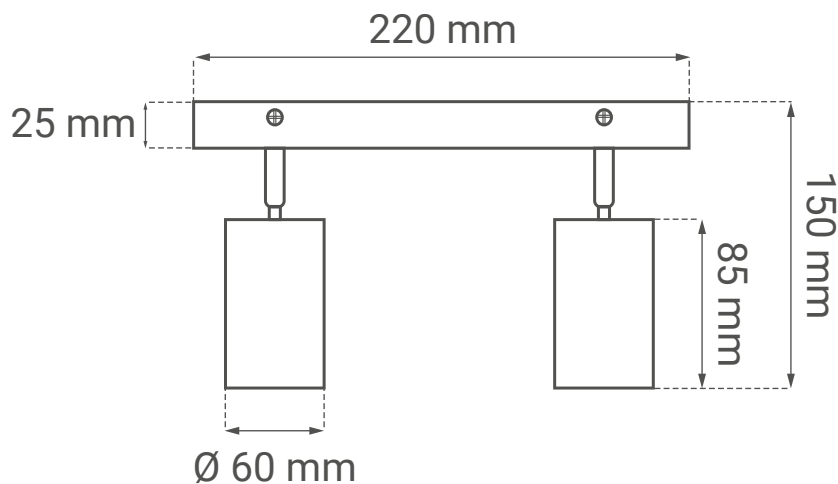

Električne specifikacije

- Vrsta žarnice GU10 x 2
- Največja moč 7 W x 2
- Napetost AC 220 - 240 V / 50 Hz

Dimenzije

- Dimenzije izdelka $\varnothing 60 \times 85 \text{ mm}$
- Stropna osnova $220 \times 60 \times 25 \text{ mm}$

DE Produktdatenblatt

ZARA-2

Spotleuchte
GU10 x 2 | IP20

- Eine effiziente und ästhetisch ansprechende Lösung für jeden Raum
- Max. 2 x 7 W

Allgemeine Informationen

- Modell ZARA-2
- Umgebung Innenbeleuchtung
- Produktfarbe Schwarz
- IP-Schutzart IP20
- Material Aluminium + Eisen

Elektrische Spezifikationen

- Glühbirnen-Typ GU10 x 2
- Maximale Leistung 7 W x 2
- Spannung AC 220 - 240 V / 50 Hz

Abmessungen

- Abmessungen des Produkts $\varnothing 60 \times 85 \text{ mm}$
- Deckenbasis $220 \times 60 \times 25 \text{ mm}$