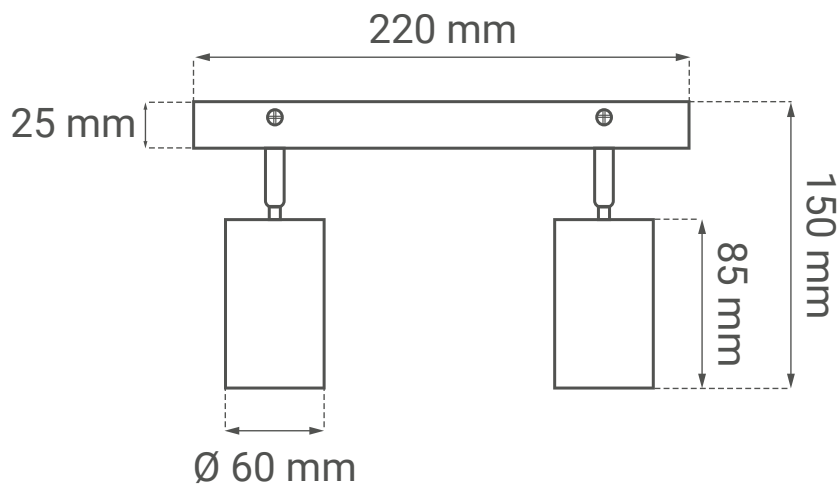

Električne specifikacije

- Vrsta žarnice GU10 x 2
- Največja moč 7 W x 2
- Napetost AC 220 - 240 V / 50 Hz

Dimenzije

- Dimenzije izdelka $\varnothing 60 \times 85 \text{ mm}$
- Stropna osnova $220 \times 60 \times 25 \text{ mm}$

EN Product datasheet

ZARA-2

Spotlight
GU10 x 2 | IP20

- An efficient and aesthetically pleasing solution for any space
- Max. 2 x 7 W

General informations

- Model ZARA-2
- Environment Indoor lighting
- Product color Black
- IP protection rate IP20
- Material Aluminium + Iron

Electrical specifications

- Bulb type GU10 x 2
- Maximum power 7 W x 2
- Voltage AC 220 - 240 V / 50 Hz

Dimensions

- Product dimensions $\varnothing 60 \times 85 \text{ mm}$
- Ceiling base $220 \times 60 \times 25 \text{ mm}$