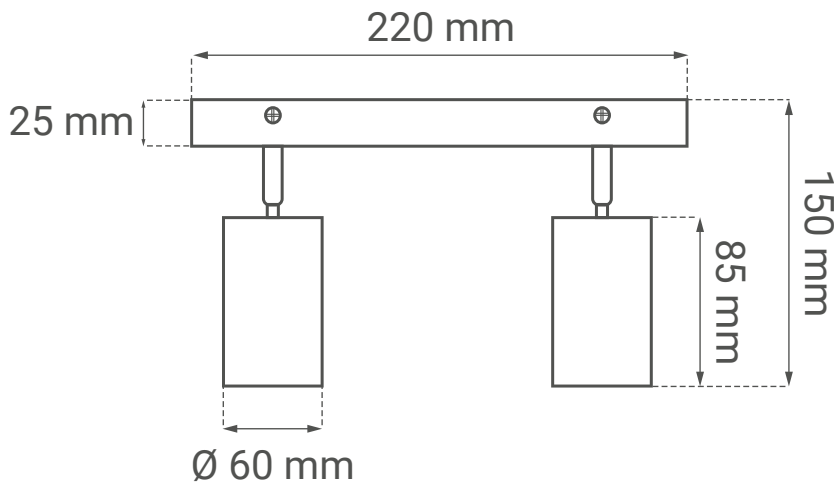

HR BA **Tehnički list**

ZARA-2

SPOT svjetiljka
GU10 x 2 | IP20

- Učinkovito i estetski privlačno rješenje za svaki prostor
- Max. 2 x 7 W

Osnovne informacije

- Model ZARA-2
- Okruženje Unutarnja rasvjeta
- Boja artikla Crna
- IP stupanj zaštite IP20
- Materijal Aluminij + željezo

Električne specifikacije

- Tip grla GU10 x 2
- Maksimalna snaga 7 W x 2
- Napon AC 220 - 240 V / 50 Hz

Dimenzije

- Dimenzije artikla $\varnothing 60 \times 85 \text{ mm}$
- Stropna baza $220 \times 60 \times 25 \text{ mm}$

Električne specifikacije

- Tip grla GU10 x 2
- Maksimalna snaga 7 W x 2
- Napon AC 220 - 240 V / 50 Hz

Dimenzije

- Dimenzije artikla $\varnothing 60 \times 85 \text{ mm}$
- Plafonska baza $220 \times 60 \times 25 \text{ mm}$

Električne specifikacije

- Vrsta žarnice GU10 x 2
- Največja moč 7 W x 2
- Napetost AC 220 - 240 V / 50 Hz

Dimenzije

- Dimenzije izdelka $\varnothing 60 \times 85 \text{ mm}$
- Stropna osnova $220 \times 60 \times 25 \text{ mm}$