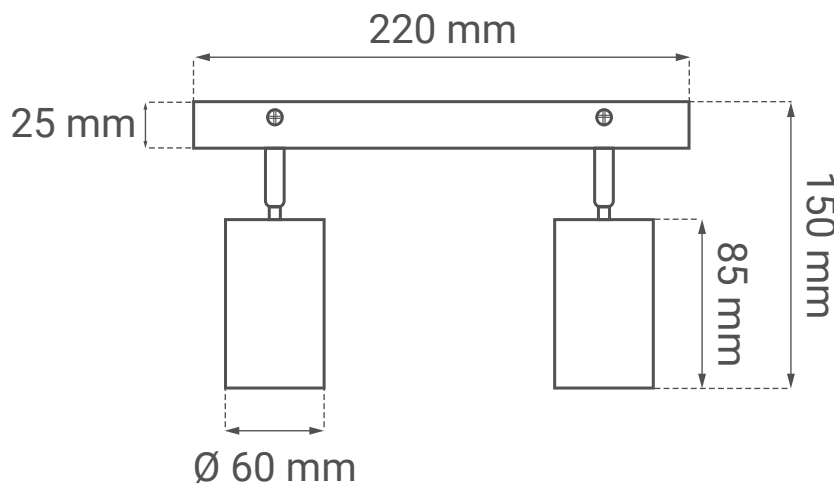

Električne specifikacije

- Tip grla GU10 x 2
- Maksimalna snaga 7 W x 2
- Napon AC 220 - 240 V / 50 Hz

Dimenzije

- Dimenzije artikla $\varnothing 60 \times 85 \text{ mm}$
- Stropna baza $220 \times 60 \times 25 \text{ mm}$

SR ME **Tehnički list**

ZARA-2

Spot svetiljka
GU10 x 2 | IP20

- Efikasno i estetski privlačno rešenje za svaki prostor
- Max. 2 x 7 W

Osnovne informacije

- Model ZARA-2
- Okruženje Unutrašnja rasveta
- Boja artikla Crna
- IP stepen zaštite IP20
- Materijal Aluminijum + željezo

Električne specifikacije

- Tip grla GU10 x 2
- Maksimalna snaga 7 W x 2
- Napon AC 220 - 240 V / 50 Hz

Dimenzije

- Dimenzije artikla $\varnothing 60 \times 85 \text{ mm}$
- Plafonska baza $220 \times 60 \times 25 \text{ mm}$

Električne specifikacije

- Vrsta žarnice GU10 x 2
- Največja moč 7 W x 2
- Napetost AC 220 - 240 V / 50 Hz

Dimenzije

- Dimenzije izdelka $\varnothing 60 \times 85 \text{ mm}$
- Stropna osnova $220 \times 60 \times 25 \text{ mm}$