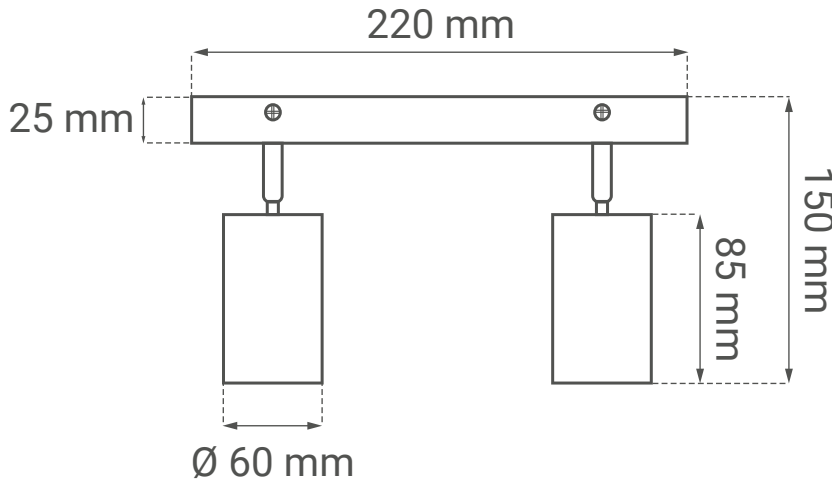

Električne specifikacije

- Tip grla GU10 x 2
- Maksimalna snaga 7 W x 2
- Napon AC 220 - 240 V / 50 Hz

Dimenzije

- Dimenzije artikla $\varnothing 60 \times 85 \text{ mm}$
- Stropna baza $220 \times 60 \times 25 \text{ mm}$

SI Podatkovni list izdelka

ZARA-2

Spot svetilka
GU10 x 2 | IP20

- Učinkovita in estetsko privlačna rešitev za vsak prostor
- Max. 2 x 7 W

Osnovni podatki

- Model ZARA-2
- Okolje Notranja razsvetljava
- Barva izdelka Črna
- IP stopnja IP20
- Material Aluminij + železo

Električne specifikacije

- Vrsta žarnice GU10 x 2
- Največja moč 7 W x 2
- Napetost AC 220 - 240 V / 50 Hz

Dimenzije

- Dimenzije izdelka $\varnothing 60 \times 85 \text{ mm}$
- Stropna osnova $220 \times 60 \times 25 \text{ mm}$

Elektrische Spezifikationen

- Glühbirnen-Typ GU10 x 2
- Maximale Leistung 7 W x 2
- Spannung AC 220 - 240 V / 50 Hz

Abmessungen

- Abmessungen des Produkts $\varnothing 60 \times 85 \text{ mm}$
- Deckenbasis $220 \times 60 \times 25 \text{ mm}$