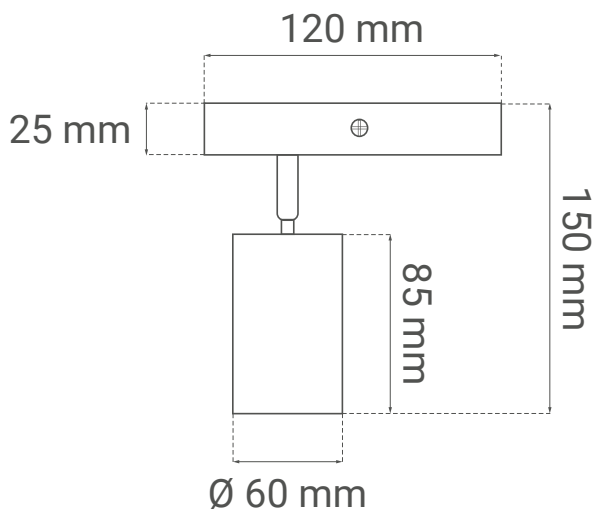

Električne specifikacije

- Vrsta žarnice GU10 x 1
- Največja moč 7 W x 1
- Napetost AC 220 - 240 V / 50 Hz

Dimenzije

- Dimenzije izdelka Ø 60 x 85 mm
- Stropna osnova 120 x 60 x 25 mm

Logistični podatki

- | | |
|------------------------|-------------------|
| • Neto teža | 0,350 kg |
| • Bruto teža | 0,390 kg |
| • Dimenzije paketa | 100 x 70 x 130 mm |
| • Transportna embalaža | 50 kosov |

Elektrische Spezifikationen

• Glühbirnen-Typ	GU10 x 1
• Maximale Leistung	7 W x 1
• Spannung	AC 220 - 240 V / 50 Hz

Abmessungen

• Abmessungen des Produkts	Ø 60 x 85 mm
• Deckenbasis	120 x 60 x 25 mm

Logistik-Informationen

EN Product datasheet

ZARA-1

Spotlight
GU10 x1 | IP20

- An efficient and aesthetically pleasing solution for any space
- Max. 1 x 7 W

General informations

- Model ZARA-1
- Environment Indoor lighting
- Product color Black
- IP protection rate IP20
- Material Aluminium + iron

Electrical specifications

- Bulb type GU10 x 1
- Maximum power 7 W x 1
- Voltage AC 220 - 240 V / 50 Hz

Dimensions

- Product dimensions $\varnothing 60 \times 85 \text{ mm}$
- Ceiling base $120 \times 60 \times 25 \text{ mm}$