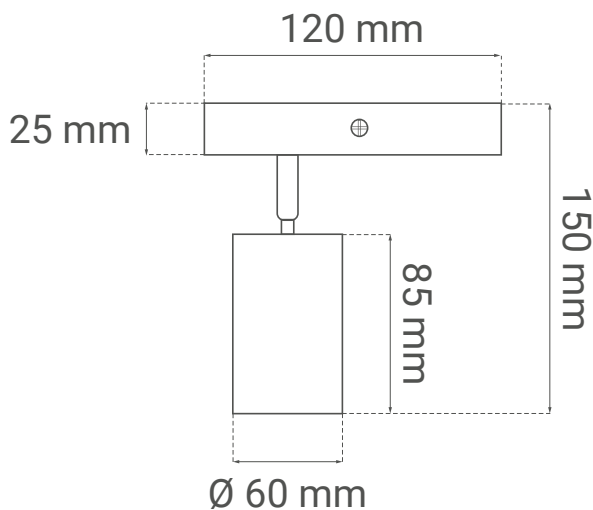

Električne specifikacije

- Tip grla GU10 x 1
- Maksimalna snaga 7 W x 1
- Napon AC 220 - 240 V / 50 Hz

Dimenzije

- Dimenzije artikla Ø 60 x 85 mm
- Stropna baza 120 x 60 x 25 mm

Logističke informacije

- | | |
|-------------------------|-------------------|
| • Neto težina | 0,350 kg |
| • Bruto težina | 0,390 kg |
| • Dimenzije pakiranja | 100 x 70 x 130 mm |
| • Transportno pakiranje | 50 komada |

Električne specifikacije

- Vrsta žarnice GU10 x 1
- Največja moč 7 W x 1
- Napetost AC 220 - 240 V / 50 Hz

Dimenzije

- Dimenzije izdelka Ø 60 x 85 mm
- Stropna osnova 120 x 60 x 25 mm

Logistični podatki

- | | |
|------------------------|-------------------|
| • Neto teža | 0,350 kg |
| • Bruto teža | 0,390 kg |
| • Dimenzije paketa | 100 x 70 x 130 mm |
| • Transportna embalaža | 50 kosov |

DE Produktdatenblatt

ZARA-1

Spotleuchte
GU10 x 1 | IP20

- Eine effiziente und ästhetisch ansprechende Lösung für jeden Raum
- Max. 1 x 7 W

Allgemeine Informationen

• Modell	ZARA-1
• Umgebung	Innenbeleuchtung
• Produktfarbe	Schwarz
• IP-Schutzart	IP20
• Material	Aluminium + Eisen

Elektrische Spezifikationen

• Glühbirnen-Typ	GU10 x 1
• Maximale Leistung	7 W x 1
• Spannung	AC 220 - 240 V / 50 Hz

Abmessungen

• Abmessungen des Produkts	Ø 60 x 85 mm
• Deckenbasis	120 x 60 x 25 mm

Logistik-Informationen