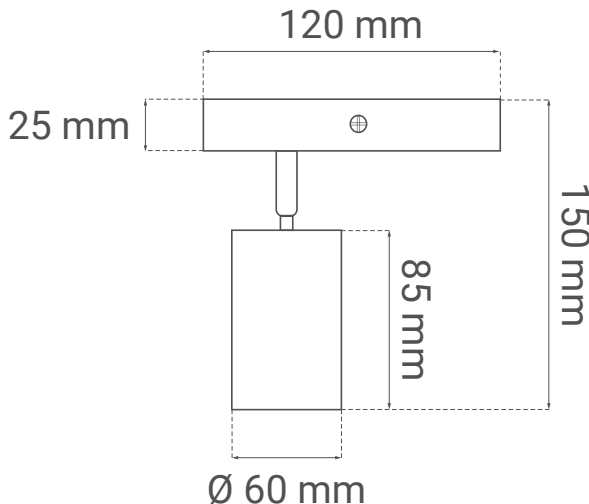

Električne specifikacije

- Tip grla GU10 x 1
- Maksimalna snaga 7 W x 1
- Napon AC 220 - 240 V / 50 Hz

Dimenzije

- Dimenzije artikla Ø 60 x 85 mm
- Stropna baza 120 x 60 x 25 mm

Logističke informacije

- | | |
|-------------------------|-------------------|
| • Neto težina | 0,350 kg |
| • Bruto težina | 0,390 kg |
| • Dimenzije pakiranja | 100 x 70 x 130 mm |
| • Transportno pakiranje | 50 komada |

Električne specifikacije

- Tip grla GU10 x 1
- Maksimalna snaga 7 W x 1
- Napon AC 220 - 240 V / 50 Hz

Dimenzije

- Dimenzije artikla Ø 60 x 85 mm
- Plafonska baza 120 x 60 x 25 mm

Logističke informacije

- | | |
|-------------------------|-------------------|
| • Neto težina | 0,350 kg |
| • Bruto težina | 0,390 kg |
| • Dimenzije pakovanja | 100 x 70 x 130 mm |
| • Transportno pakovanje | 50 komada |

Električne specifikacije

- Vrsta žarnice GU10 x 1
- Največja moč 7 W x 1
- Napetost AC 220 - 240 V / 50 Hz

Dimenzije

- Dimenzije izdelka Ø 60 x 85 mm
- Stropna osnova 120 x 60 x 25 mm

Logistični podatki

- | | |
|------------------------|-------------------|
| • Neto teža | 0,350 kg |
| • Bruto teža | 0,390 kg |
| • Dimenzije paketa | 100 x 70 x 130 mm |
| • Transportna embalaža | 50 kosov |

Elektrische Spezifikationen

• Glühbirnen-Typ	GU10 x 1
• Maximale Leistung	7 W x 1
• Spannung	AC 220 - 240 V / 50 Hz

Abmessungen

• Abmessungen des Produkts	Ø 60 x 85 mm
• Deckenbasis	120 x 60 x 25 mm

Logistik-Informationen