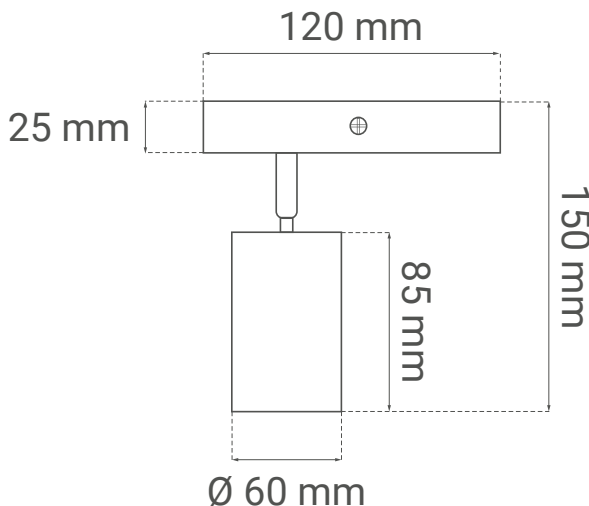

Električne specifikacije

- Tip grla GU10 x 1
- Maksimalna snaga 7 W x 1
- Napon AC 220 - 240 V / 50 Hz

Dimenzije

- Dimenzije artikla Ø 60 x 85 mm
- Stropna baza 120 x 60 x 25 mm

Logističke informacije

- | | |
|-------------------------|-------------------|
| • Neto težina | 0,350 kg |
| • Bruto težina | 0,390 kg |
| • Dimenzije pakiranja | 100 x 70 x 130 mm |
| • Transportno pakiranje | 50 komada |

Električne specifikacije

- Tip grla GU10 x 1
- Maksimalna snaga 7 W x 1
- Napon AC 220 - 240 V / 50 Hz

Dimenzije

- Dimenzije artikla Ø 60 x 85 mm
- Plafonska baza 120 x 60 x 25 mm

Logističke informacije

- | | |
|-------------------------|-------------------|
| • Neto težina | 0,350 kg |
| • Bruto težina | 0,390 kg |
| • Dimenzije pakovanja | 100 x 70 x 130 mm |
| • Transportno pakovanje | 50 komada |

Električne specifikacije

- Vrsta žarnice GU10 x 1
- Največja moč 7 W x 1
- Napetost AC 220 - 240 V / 50 Hz

Dimenzije

- Dimenzije izdelka Ø 60 x 85 mm
- Stropna osnova 120 x 60 x 25 mm

Logistični podatki

- | | |
|------------------------|-------------------|
| • Neto teža | 0,350 kg |
| • Bruto teža | 0,390 kg |
| • Dimenzije paketa | 100 x 70 x 130 mm |
| • Transportna embalaža | 50 kosov |

Elektrische Spezifikationen

• Glühbirnen-Typ	GU10 x 1
• Maximale Leistung	7 W x 1
• Spannung	AC 220 - 240 V / 50 Hz

Abmessungen

• Abmessungen des Produkts	Ø 60 x 85 mm
• Deckenbasis	120 x 60 x 25 mm

Logistik-Informationen