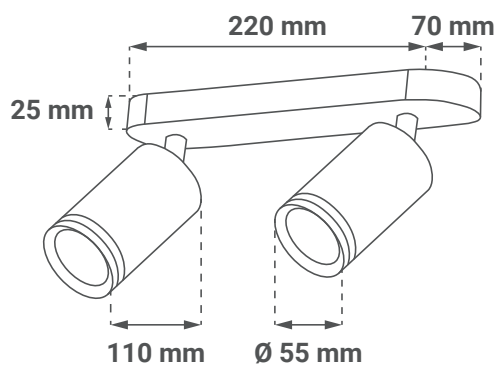

## Dimenzije

- Dimenzije artikla  $\varnothing 55 \times 110 \text{ mm}$
- Dimenzije nosača za strop 220 x 70 x 25 mm

SR ME **Tehnički list**

NYXA-2

**LED spot svetiljka**  
max. 2 x 7 W | 2 x GU10

- Osvetljenje u stambenim prostorima, hodnicima i predsoblju, poslovnim prostorima, dekorativni element...
- Moderan dizajn
- Sijalice ne dolaze u pakovanju

## Dimenzije

- Dimenzije izdelka  $\text{Ø} 55 \times 110 \text{ mm}$
- Dimenzije nosilca za strop  $220 \times 70 \times 25 \text{ mm}$

## Abmessungen

- Produktabmessungen  $\text{Ø } 55 \times 110 \text{ mm}$
- Abmessungen der Deckenhalterung  $220 \times 70 \times 25 \text{ mm}$

## Димензии

- Димензии на производот  $\text{Ø } 55 \times 110 \text{ mm}$
- Димензии на држачот за таван 220 x 70 x 25 mm