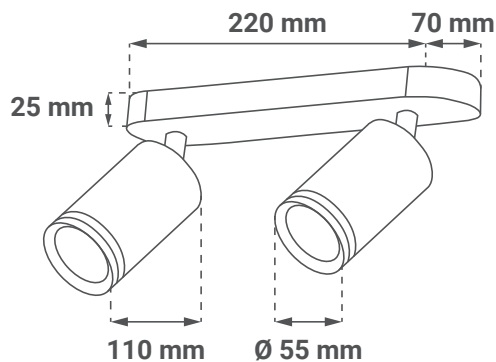

## Abmessungen

- Produktabmessungen  $\text{Ø } 55 \times 110 \text{ mm}$
- Abmessungen der Deckenhalterung  $220 \times 70 \times 25 \text{ mm}$

## General informations

• Model	NYXA-2
• Material	Aluminum + Iron + Acrylic
• Environment	Indoor use
• Product color	Black
• Mounting	Surface mounted
• IP protection rate	IP20
• Adjustable holder	Yes

## Dimensions

- Product dimensions  $\text{Ø } 55 \times 110 \text{ mm}$
- Dimensions of the ceiling holder  $220 \times 70 \times 25 \text{ mm}$

## Димензии

- Димензии на производот  $\text{Ø } 55 \times 110 \text{ mm}$
- Димензии на држачот за таван 220 x 70 x 25 mm