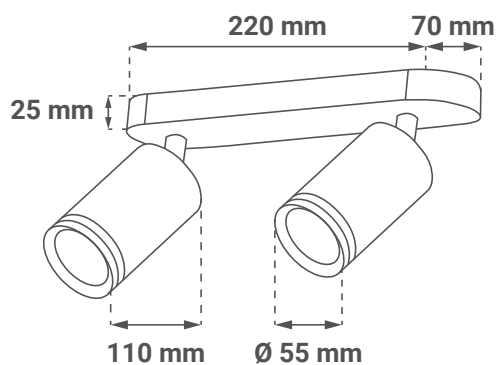

## Dimenzije

- Dimenzije artikla  $\varnothing 55 \times 110 \text{ mm}$
- Dimenzije nosača za strop 220 x 70 x 25 mm

SR ME **Tehnički list**

NYXA-2

**LED spot svetiljka**  
max. 2 x 7 W | 2 x GU10

- Osvetljenje u stambenim prostorima, hodnicima i predsoblju, poslovnim prostorima, dekorativni element...
- Moderan dizajn
- Sijalice ne dolaze u pakovanju

## Dimenzije

- Dimenzije proizvoda  $\text{Ø} 55 \times 110 \text{ mm}$
- Dimenzije nosača za plafon 220 x 70 x 25 mm

## Osnovni podatki

• Model	NYXA-2
• Material	Aluminij + železo + akril
• Okolje	Notranja uporaba
• Barva izdelka	Črna
• Način montaže	Nadometna montaža
• IP stopnja zaščite	IP20
• Prilagodljiv nosilec	Da

## Dimenzije

- Dimenzije izdelka  $\text{Ø} 55 \times 110 \text{ mm}$
- Dimenzije nosilca za strop  $220 \times 70 \times 25 \text{ mm}$