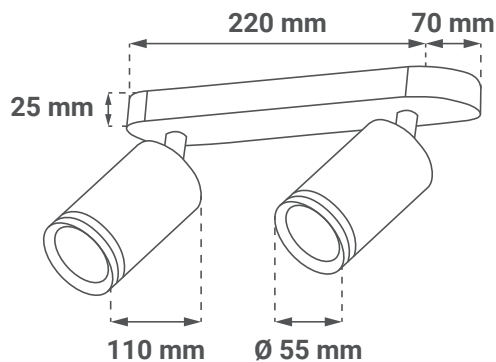

## Dimenzije

- Dimenzije artikla  $\varnothing 55 \times 110 \text{ mm}$
- Dimenzije nosača za strop 220 x 70 x 25 mm

SR ME **Tehnički list**

NYXA-2

**LED spot svetiljka**  
max. 2 x 7 W | 2 x GU10

- Osvetljenje u stambenim prostorima, hodnicima i predsoblju, poslovnim prostorima, dekorativni element...
- Moderan dizajn
- Sijalice ne dolaze u pakovanju

## Dimenzije

- Dimenzije proizvoda  $\text{Ø} 55 \times 110 \text{ mm}$
- Dimenzije nosača za plafon 220 x 70 x 25 mm

## Dimenzije

- Dimenzije izdelka  $\text{Ø} 55 \times 110 \text{ mm}$
- Dimenzije nosilca za strop  $220 \times 70 \times 25 \text{ mm}$

## Abmessungen

- Produktabmessungen  $\text{Ø } 55 \times 110 \text{ mm}$
- Abmessungen der Deckenhalterung  $220 \times 70 \times 25 \text{ mm}$