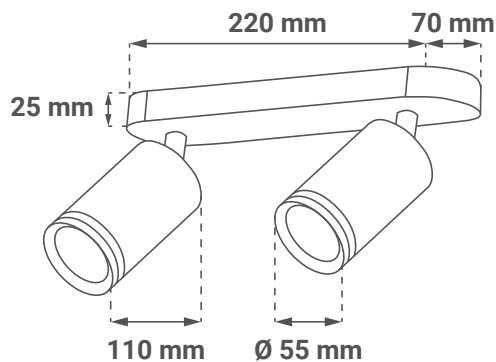

## Dimenzije

- Dimenzije izdelka  $\text{Ø} 55 \times 110 \text{ mm}$
- Dimenzije nosilca za strop  $220 \times 70 \times 25 \text{ mm}$

## Abmessungen

- Produktabmessungen  $\text{Ø } 55 \times 110 \text{ mm}$
- Abmessungen der Deckenhalterung  $220 \times 70 \times 25 \text{ mm}$