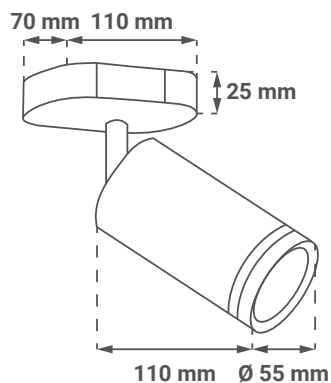

Dimenzije

- | | |
|-----------------------------|------------------|
| • Dimenzije artikla | Ø 55 x 110 mm |
| • Dimenzije nosača za strop | 110 x 70 x 25 mm |

SR ME Tehnički list

NYXA-1

LED spot svetiljka
max. 7 W | GU10

Električne specifikacije

• Snaga	max. 7 W
• Napon	AC 220 - 240 V / 50 Hz
• Tip grla	GU10

Logističke informacije

- Neto težina 0,226 kg
- Bruto težina 0,288 kg
- Dimenzije pakovanja 75 x 75 x 185 mm
- Transportno pakovanje 50 komada

Dimenzije

- Dimenzije proizvoda $\text{Ø} 55 \times 110 \text{ mm}$
- Dimenzije nosača za plafon $110 \times 70 \times 25 \text{ mm}$

SI Podatkovni list izdelka

NYXA-1

LED spot svetilka
max. 7 W | GU10

- Osvetlitev v stanovanjskih prostorih, hodnikih in predsobah, poslovnih prostorih, dekorativni element...
- Moderen dizajn
- Žarnica ni priložena v paketu

Dimenzije

- | | |
|------------------------------|------------------|
| • Dimenzije izdelka | Ø 55 x 110 mm |
| • Dimenzije nosilca za strop | 110 x 70 x 25 mm |

DE Produktdatenblatt

NYXA-1

LED Spot Deckenleuchte
max. 7 W | GU10