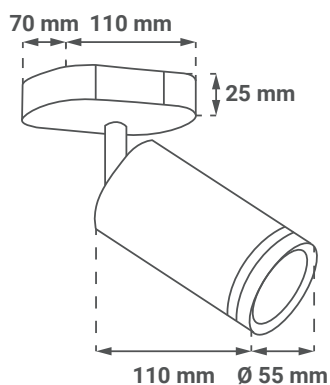

Dimenzije

- Dimenzije proizvoda $\text{Ø} 55 \times 110 \text{ mm}$
- Dimenzije nosača za plafon $110 \times 70 \times 25 \text{ mm}$

SI Podatkovni list izdelka

NYXA-1

LED spot svetilka
max. 7 W | GU10

- Osvetlitev v stanovanjskih prostorih, hodnikih in predsobah, poslovnih prostorih, dekorativni element...
- Moderen dizajn
- Žarnica ni priložena v paketu

Osnovni podatki

• Model	NYXA-1
• Material	Aluminij + železo + akril
• Okolje	Notranja uporaba
• Barva izdelka	Črna
• Način montaže	Nadometna montaža
• IP stopnja zaščite	IP20
• Prilagodljiv nosilec	Da

Električne specifikacije

• Moč	max. 7 W
• Napetost	AC 220 - 240 V / 50 Hz
• Podstavek za žarnico	GU10

Logistični podatki

- | | |
|------------------------|------------------|
| • Neto teža | 0,226 kg |
| • Bruto teža | 0,288 kg |
| • Dimenzije paketa | 75 x 75 x 185 mm |
| • Transportna embalaža | 50 kosov |

Dimenzije

- | | |
|------------------------------|------------------|
| • Dimenzije izdelka | Ø 55 x 110 mm |
| • Dimenzije nosilca za strop | 110 x 70 x 25 mm |

DE Produktdatenblatt

NYXA-1

LED Spot Deckenleuchte
max. 7 W | GU10