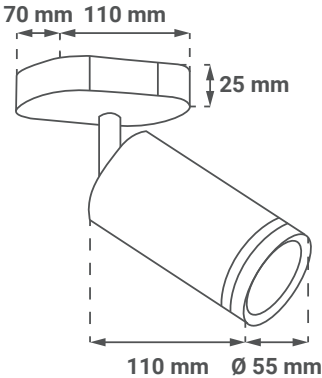

Dimenzije

- | | |
|------------------------------|------------------|
| • Dimenzije izdelka | Ø 55 x 110 mm |
| • Dimenzije nosilca za strop | 110 x 70 x 25 mm |

DE Produktdatenblatt

NYXA-1

LED Spot Deckenleuchte
max. 7 W | GU10

Abmessungen

- | | |
|-----------------------------------|------------------|
| • Produktabmessungen | Ø 55 x 110 mm |
| • Abmessungen der Deckenhalterung | 110 x 70 x 25 mm |

EN Technical datasheet

NYXA-1

Electrical specifications

• Power	max. 7 W
• Voltage	AC 220 - 240 V / 50 Hz
• Bulb base	GU10

Logistics information

• Net weight	0,226 kg
• Gross weight	0,288 kg
• Package dimensions	75 x 75 x 185 mm
• Transport package	50 pieces

Dimensions

• Product dimensions	Ø 55 x 110 mm
• Dimensions of the ceiling holder	110 x 70 x 25 mm

МК Технички лист

NYXA-1

LED спот светилка
max. 7 W | GU10

- Осветлување во станбени простории, ходници и предсобја, деловни простории, декоративен елемент...
- Модерен дизајн
- Сијалицата не е вклучена во пакувањето