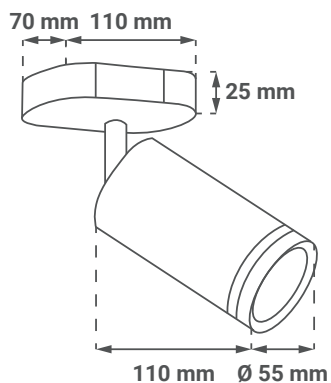

• Moč	max. 7 W
• Napetost	AC 220 - 240 V / 50 Hz
• Podstavek za žarnico	GU10

Logistični podatki

- | | |
|------------------------|------------------|
| • Neto teža | 0,226 kg |
| • Bruto teža | 0,288 kg |
| • Dimenzije paketa | 75 x 75 x 185 mm |
| • Transportna embalaža | 50 kosov |

Dimenzije

- | | |
|------------------------------|------------------|
| • Dimenzije izdelka | Ø 55 x 110 mm |
| • Dimenzije nosilca za strop | 110 x 70 x 25 mm |

DE Produktdatenblatt

NYXA-1

LED Spot Deckenleuchte
max. 7 W | GU10

Elektrische Spezifikationen

• Leistung	max. 7 W
• Spannung	AC 220 - 240 V / 50 Hz
• Sockel der Glühbirne	GU10

Logistik-Informationen

- | | |
|-----------------------|------------------|
| • Nettogewicht | 0,226 kg |
| • Bruttogewicht | 0,288 kg |
| • Verpackungsmaße | 75 x 75 x 185 mm |
| • Transportverpackung | 50 Stück |

Abmessungen

- | | |
|-----------------------------------|------------------|
| • Produktabmessungen | Ø 55 x 110 mm |
| • Abmessungen der Deckenhalterung | 110 x 70 x 25 mm |

EN Technical datasheet

NYXA-1