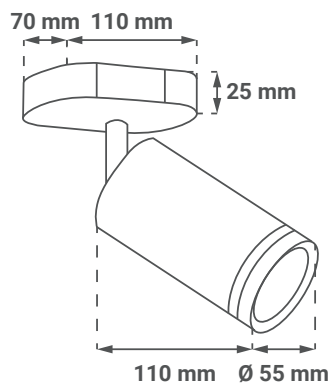

Električne specifikacije

• Snaga	max. 7 W
• Napon	AC 220 - 240 V / 50 Hz
• Tip grla	GU10

Logističke informacije

- | | |
|-------------------------|------------------|
| • Neto težina | 0,226 kg |
| • Bruto težina | 0,288 kg |
| • Dimenzije pakiranja | 75 x 75 x 185 mm |
| • Transportno pakiranje | 50 komada |

Dimenzije

- | | |
|-----------------------------|------------------|
| • Dimenzije artikla | Ø 55 x 110 mm |
| • Dimenzije nosača za strop | 110 x 70 x 25 mm |

SR ME Tehnički list

NYXA-1

LED spot svetiljka
max. 7 W | GU10

Dimenzije

- Dimenzije proizvoda $\text{Ø} 55 \times 110 \text{ mm}$
- Dimenzije nosača za plafon $110 \times 70 \times 25 \text{ mm}$

SI Podatkovni list izdelka

NYXA-1

LED spot svetilka
max. 7 W | GU10

- Osvetlitev v stanovanjskih prostorih, hodnikih in predsobah, poslovnih prostorih, dekorativni element...
- Moderen dizajn
- Žarnica ni priložena v paketu

Dimenzije

- | | |
|------------------------------|------------------|
| • Dimenzije izdelka | Ø 55 x 110 mm |
| • Dimenzije nosilca za strop | 110 x 70 x 25 mm |

DE Produktdatenblatt

NYXA-1

LED Spot Deckenleuchte
max. 7 W | GU10