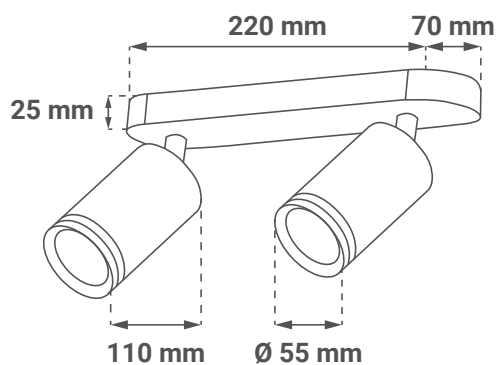

Dimenzije

- Dimenzije proizvoda $\text{Ø} 55 \times 110 \text{ mm}$
- Dimenzije nosača za plafon $220 \times 70 \times 25 \text{ mm}$

SI Podatkovni list izdelka

LUXA-2

LED spot svetilka
max. 2 x 7 W | 2 x GU10

Električne specifikacije

• Moč	max. 2 x 7 W
• Napetost	AC 220 - 240 V / 50 Hz
• Podstavek za žarnico	2 x GU10

Logistični podatki

- Neto teža 0,453 kg
- Bruto teža 0,542 kg
- Dimenzije paketa 100 x 75 x 320 mm
- Transportna embalaža 20 kosov

Dimenzije

- Dimenzije izdelka $\text{Ø} 55 \times 110 \text{ mm}$
- Dimenzije nosilca za strop $220 \times 70 \times 25 \text{ mm}$

DE Produktdatenblatt

LUXA-2

LED Spot Deckenleuchte
max. 2 x 7 W | 2 x GU10

Abmessungen

- Produktabmessungen $\text{Ø } 55 \times 110 \text{ mm}$
- Abmessungen der Deckenhalterung $220 \times 70 \times 25 \text{ mm}$

EN Technical datasheet

LUXA-2

LED spotlight
max. 2 x 7 W | 2 x GU10