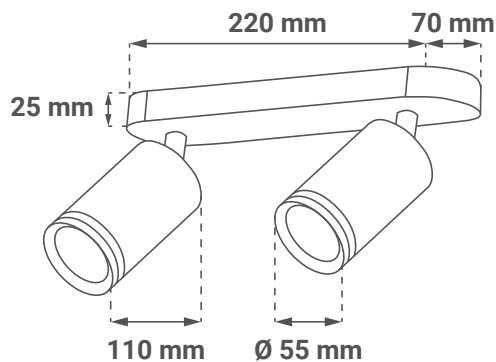

Dimenzije

- Dimenzije izdelka $\text{Ø} 55 \times 110 \text{ mm}$
- Dimenzije nosilca za strop $220 \times 70 \times 25 \text{ mm}$

DE Produktdatenblatt

LUXA-2

LED Spot Deckenleuchte
max. 2 x 7 W | 2 x GU10

Elektrische Spezifikationen

• Leistung	max. 2 x 7 W
• Spannung	AC 220 - 240 V / 50 Hz
• Sockel der Glühbirne	2 x GU10

Logistik-Informationen

- Nettogewicht 0,453 kg
- Bruttogewicht 0,542 kg
- Verpackungsmaße 100 x 75 x 320 mm
- Transportverpackung 20 Stück

Abmessungen

- Produktabmessungen $\text{Ø } 55 \times 110 \text{ mm}$
- Abmessungen der Deckenhalterung $220 \times 70 \times 25 \text{ mm}$

EN Technical datasheet

LUXA-2

LED spotlight
max. 2 x 7 W | 2 x GU10

Dimensions

• Product dimensions	Ø 55 x 110 mm
• Dimensions of the ceiling holder	220 x 70 x 25 mm

МК Технички лист

LUXA-2

LED спот светилка
max. 2 x 7 W | 2 x GU10

- Осветлување во станбени простории, ходници и предсобја, деловни простории, декоративен елемент...
- Модерен дизајн
- Сијалиците не се вклучени во пакувањето