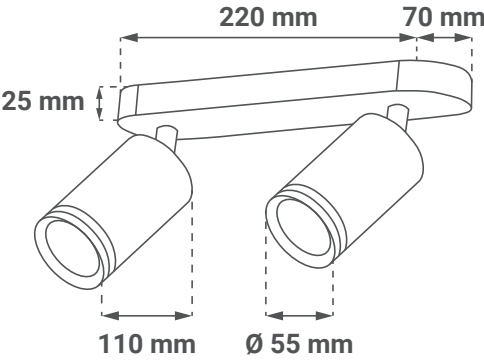

Dimenzije

- Dimenzije izdelka $\text{Ø} 55 \times 110 \text{ mm}$
- Dimenzije nosilca za strop $220 \times 70 \times 25 \text{ mm}$

DE Produktdatenblatt

LUXA-2

LED Spot Deckenleuchte
max. 2 x 7 W | 2 x GU10

Abmessungen

- Produktabmessungen $\text{Ø } 55 \times 110 \text{ mm}$
- Abmessungen der Deckenhalterung $220 \times 70 \times 25 \text{ mm}$

EN Technical datasheet

LUXA-2

LED spotlight
max. 2 x 7 W | 2 x GU10

Electrical specifications

- Power max. 2 x 7 W
- Voltage AC 220 - 240 V / 50 Hz
- Bulb base 2 x GU10

Logistics information

• Net weight	0,453 kg
• Gross weight	0,542 kg
• Package dimensions	100 x 75 x 320 mm
• Transport package	20 pieces

Dimensions

• Product dimensions	Ø 55 x 110 mm
• Dimensions of the ceiling holder	220 x 70 x 25 mm

МК Технички лист

LUXA-2

LED спот светилка
max. 2 x 7 W | 2 x GU10

- Осветлување во станбени простории, ходници и предсобја, деловни простории, декоративен елемент...
- Модерен дизајн
- Сијалиците не се вклучени во пакувањето