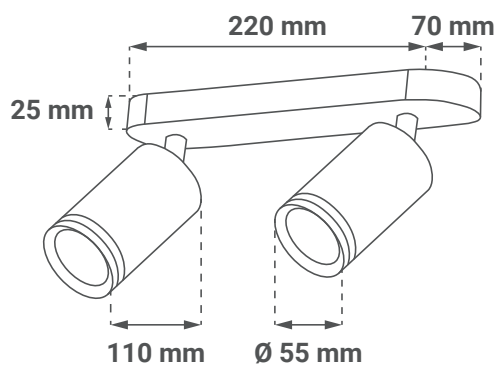

Električne specifikacije

- | | |
|------------|------------------------|
| • Snaga | max. 2 x 7 W |
| • Napon | AC 220 - 240 V / 50 Hz |
| • Tip grla | 2 x GU10 |

Logističke informacije

- Neto težina 0,453 kg
- Bruto težina 0,542 kg
- Dimenzije pakiranja 100 x 75 x 320 mm
- Transportno pakiranje 20 komada

Dimenzije

- Dimenzije artikla $\text{Ø} 55 \times 110 \text{ mm}$
- Dimenzije nosača za strop 220 x 70 x 25 mm

SR ME **Tehnički list**

LUXA-2

LED spot svetiljka
max. 2 x 7 W | 2 x GU10

- Osvetljenje u stambenim prostorima, hodnicima i predsoblju, poslovnim prostorima, dekorativni element...
- Moderan dizajn
- Sijalice ne dolaze u pakovanju

Dimenzije

- Dimenzije izdelka $\text{Ø} 55 \times 110 \text{ mm}$
- Dimenzije nosilca za strop $220 \times 70 \times 25 \text{ mm}$

DE Produktdatenblatt

LUXA-2

LED Spot Deckenleuchte
max. 2 x 7 W | 2 x GU10

Abmessungen

- Produktabmessungen $\text{Ø } 55 \times 110 \text{ mm}$
- Abmessungen der Deckenhalterung $220 \times 70 \times 25 \text{ mm}$

EN Technical datasheet

LUXA-2

LED spotlight
max. 2 x 7 W | 2 x GU10