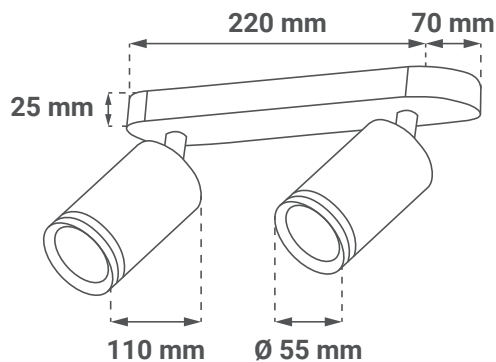

Dimenzije

- Dimenzije artikla $\text{Ø} 55 \times 110 \text{ mm}$
- Dimenzije nosača za strop 220 x 70 x 25 mm

SR ME **Tehnički list**

LUXA-2

LED spot svetiljka
max. 2 x 7 W | 2 x GU10

- Osvetljenje u stambenim prostorima, hodnicima i predsoblju, poslovnim prostorima, dekorativni element...
- Moderan dizajn
- Sijalice ne dolaze u pakovanju

Električne specifikacije

- | | |
|------------|------------------------|
| • Snaga | max. 2 x 7 W |
| • Napon | AC 220 - 240 V / 50 Hz |
| • Tip grla | 2 x GU10 |

Logističke informacije

- Neto težina 0,453 kg
- Bruto težina 0,542 kg
- Dimenzije pakovanja 100 x 75 x 320 mm
- Transportno pakovanje 20 komada

Dimenzije

- Dimenzije proizvoda $\text{Ø} 55 \times 110 \text{ mm}$
- Dimenzije nosača za plafon $220 \times 70 \times 25 \text{ mm}$

SI Podatkovni list izdelka

LUXA-2

LED spot svetilka
max. 2 x 7 W | 2 x GU10

Dimenzije

- Dimenzije izdelka $\text{Ø} 55 \times 110 \text{ mm}$
- Dimenzije nosilca za strop $220 \times 70 \times 25 \text{ mm}$

DE Produktdatenblatt

LUXA-2

LED Spot Deckenleuchte
max. 2 x 7 W | 2 x GU10