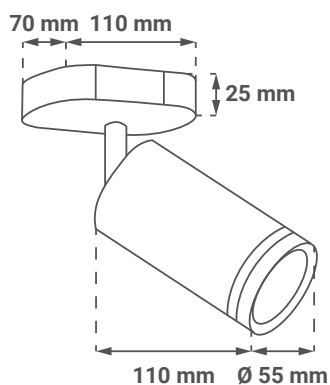

## Dimenzije

- Dimenzije artikla  $\text{Ø} 55 \times 110 \text{ mm}$
- Dimenzije nosača za strop 110 x 70 x 25 mm

SR ME **Tehnički list**

LUXA-1

**LED spot svetiljka**  
max. 7 W | GU10

- Osvetljenje u stambenim prostorima, hodnicima i predsoblju, poslovnim prostorima, dekorativni element...
- Moderan dizajn
- Sijalica ne dolazi u pakovanju

## Logističke informacije

- Neto težina 0,226 kg
- Bruto težina 0,288 kg
- Dimenzije pakovanja 75 x 75 x 185 mm
- Transportno pakovanje 50 komada

## Dimenzije

- Dimenzije proizvoda  $\text{Ø} 55 \times 110 \text{ mm}$
- Dimenzije nosača za plafon 110 x 70 x 25 mm

## Dimenzije

- Dimenzije izdelka  $\text{Ø} 55 \times 110 \text{ mm}$
- Dimenzije nosilca za strop  $110 \times 70 \times 25 \text{ mm}$