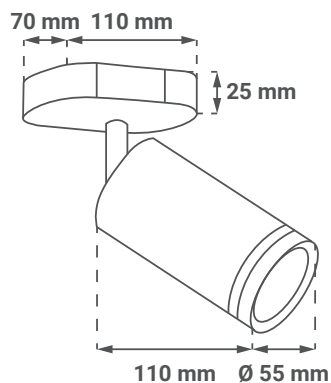

## Dimenzije

- Dimenzije artikla  $\text{Ø} 55 \times 110 \text{ mm}$
- Dimenzije nosača za strop 110 x 70 x 25 mm

SR ME **Tehnički list**

LUXA-1

**LED spot svetiljka**  
max. 7 W | GU10

- Osvetljenje u stambenim prostorima, hodnicima i predsoblju, poslovnim prostorima, dekorativni element...
- Moderan dizajn
- Sijalica ne dolazi u pakovanju

## Dimenzije

- Dimenzije izdelka  $\text{Ø} 55 \times 110 \text{ mm}$
- Dimenzije nosilca za strop  $110 \times 70 \times 25 \text{ mm}$

## Abmessungen

- Produktabmessungen  $\text{Ø } 55 \times 110 \text{ mm}$
- Abmessungen der Deckenhalterung  $110 \times 70 \times 25 \text{ mm}$

## Dimensions

- Product dimensions  $\text{Ø} 55 \times 110 \text{ mm}$
- Dimensions of the ceiling holder  $110 \times 70 \times 25 \text{ mm}$