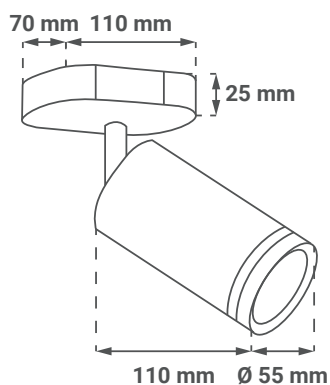

## Logističke informacije

- Neto težina 0,226 kg
- Bruto težina 0,288 kg
- Dimenzije pakiranja 75 x 75 x 185 mm
- Transportno pakiranje 50 komada

## Dimenzije

- Dimenzije artikla  $\text{Ø} 55 \times 110 \text{ mm}$
- Dimenzije nosača za strop 110 x 70 x 25 mm

SR ME **Tehnički list**

LUXA-1

**LED spot svetiljka**  
max. 7 W | GU10

- Osvetljenje u stambenim prostorima, hodnicima i predsoblju, poslovnim prostorima, dekorativni element...
- Moderan dizajn
- Sijalica ne dolazi u pakovanju

## Dimenzije

- Dimenzije izdelka  $\text{Ø} 55 \times 110 \text{ mm}$
- Dimenzije nosilca za strop  $110 \times 70 \times 25 \text{ mm}$

## Abmessungen

- Produktabmessungen  $\text{Ø } 55 \times 110 \text{ mm}$
- Abmessungen der Deckenhalterung  $110 \times 70 \times 25 \text{ mm}$