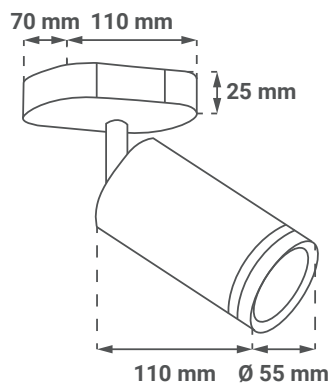

## Abmessungen

- Produktabmessungen  $\text{Ø } 55 \times 110 \text{ mm}$
- Abmessungen der Deckenhalterung  $110 \times 70 \times 25 \text{ mm}$

## Dimensions

- Product dimensions  $\text{Ø} 55 \times 110 \text{ mm}$
- Dimensions of the ceiling holder  $110 \times 70 \times 25 \text{ mm}$