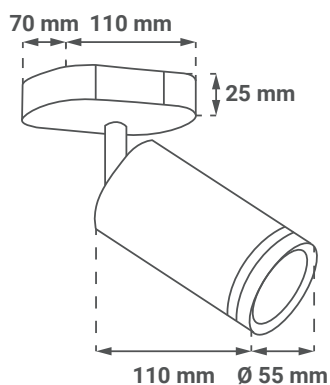

## Dimenzije

- Dimenzije artikla  $\text{Ø} 55 \times 110 \text{ mm}$
- Dimenzije nosača za strop 110 x 70 x 25 mm

SR ME **Tehnički list**

LUXA-1

**LED spot svetiljka**  
max. 7 W | GU10

- Osvetljenje u stambenim prostorima, hodnicima i predsoblju, poslovnim prostorima, dekorativni element...
- Moderan dizajn
- Sijalica ne dolazi u pakovanju

## Dimenzije

- Dimenzije proizvoda  $\text{Ø} 55 \times 110 \text{ mm}$
- Dimenzije nosača za plafon 110 x 70 x 25 mm

## Logistični podatki

- Neto teža 0,226 kg
- Bruto teža 0,288 kg
- Dimenzije paketa 75 x 75 x 185 mm
- Transportna embalaža 50 kosov

## Dimenzije

- Dimenzije izdelka  $\text{Ø} 55 \times 110 \text{ mm}$
- Dimenzije nosilca za strop  $110 \times 70 \times 25 \text{ mm}$