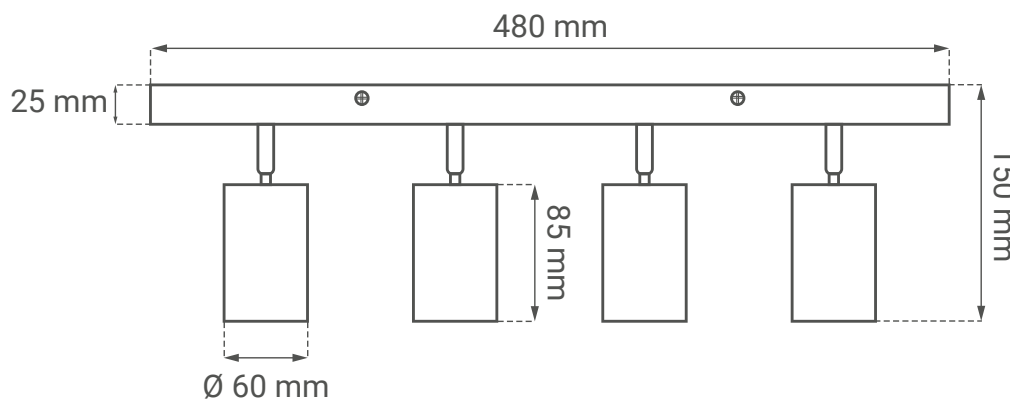

Električne specifikacije

- Tip grla GU10 x 4
- Maksimalna snaga 7 W x 4
- Napon AC 220 - 240 V / 50 Hz

Dimenzije

- Dimenzije artikla $\varnothing 60 \times 85 \text{ mm}$
- Stropna baza $480 \times 60 \times 25 \text{ mm}$

SR ME **Tehnički list**

FEBA-4

Spot svetiljka
GU10 x 4 | IP20

- Efikasno i estetski privlačno rešenje za svaki prostor
- Max. 4 x 7 W

Osnovne informacije

- Model FEBA-4
- Okruženje Unutrašnja rasveta
- Boja artikla Bela
- IP stepen zaštite IP20
- Materijal Aluminijum + željezo

Električne specifikacije

- Tip grla GU10 x 4
- Maksimalna snaga 7 W x 4
- Napon AC 220 - 240 V / 50 Hz

Dimenzije

- Dimenzije artikla $\varnothing 60 \times 85 \text{ mm}$
- Plafonska baza 480 x 60 x 25 mm

Električne specifikacije

- Vrsta žarnice GU10 x 4
- Največja moč 7 W x 4
- Napetost AC 220 - 240 V / 50 Hz

Dimenzije

- Dimenzije izdelka $\varnothing 60 \times 85 \text{ mm}$
- Stropna osnova 480 x 60 x 25 mm