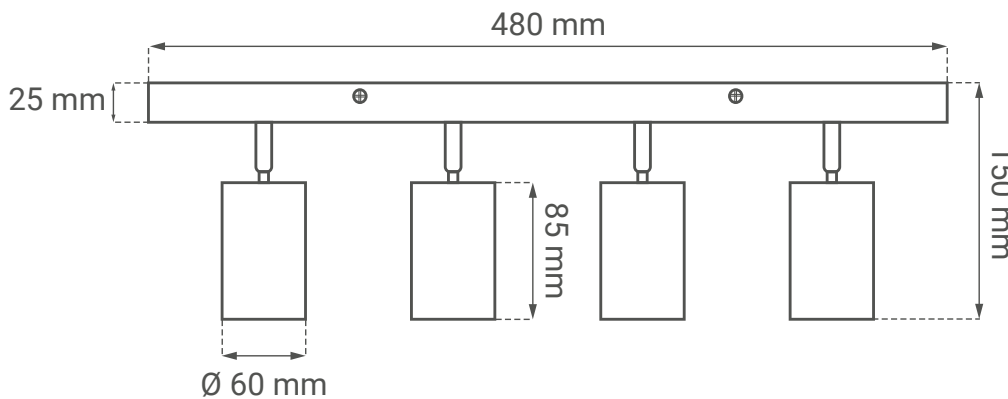

Električne specifikacije

- Tip grla GU10 x 4
- Maksimalna snaga 7 W x 4
- Napon AC 220 - 240 V / 50 Hz

Dimenzije

- Dimenzije artikla $\varnothing 60 \times 85 \text{ mm}$
- Stropna baza $480 \times 60 \times 25 \text{ mm}$

Električne specifikacije

- Tip grla GU10 x 4
- Maksimalna snaga 7 W x 4
- Napon AC 220 - 240 V / 50 Hz

Dimenzije

- Dimenzije artikla $\varnothing 60 \times 85 \text{ mm}$
- Plafonska baza 480 x 60 x 25 mm

SI Podatkovni list izdelka

FEBA-4

Spot svetilka
GU10 x 4 | IP20

- Učinkovita in estetsko privlačna rešitev za vsak prostor
- Max. 4 x 7 W

Osnovni podatki

- Model FEBA-4
- Okolje Notranja razsvetljava
- Barva izdelka Bela
- IP stopnja IP20
- Material Aluminij + železo

Električne specifikacije

- Vrsta žarnice GU10 x 4
- Največja moč 7 W x 4
- Napetost AC 220 - 240 V / 50 Hz

Dimenzije

- Dimenzije izdelka $\varnothing 60 \times 85 \text{ mm}$
- Stropna osnova 480 x 60 x 25 mm