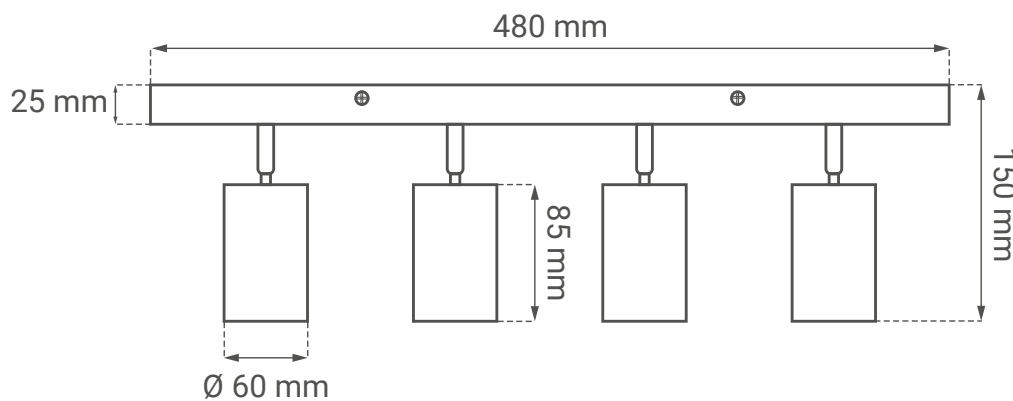

HR BA **Tehnički list**

FEBA-4

SPOT svjetiljka
GU10 x 4 | IP20

- Učinkovito i estetski privlačno rješenje za svaki prostor
- Max. 4 x 7 W

Osnovne informacije

- Model FEBA-4
- Okruženje Unutarnja rasvjeta
- Boja artikla Bijela
- IP stupanj zaštite IP20
- Materijal Aluminij + željezo

Električne specifikacije

- Tip grla GU10 x 4
- Maksimalna snaga 7 W x 4
- Napon AC 220 - 240 V / 50 Hz

Dimenzije

- Dimenzije artikla $\varnothing 60 \times 85 \text{ mm}$
- Stropna baza $480 \times 60 \times 25 \text{ mm}$

Električne specifikacije

- Tip grla GU10 x 4
- Maksimalna snaga 7 W x 4
- Napon AC 220 - 240 V / 50 Hz

Dimenzije

- Dimenzije artikla $\varnothing 60 \times 85 \text{ mm}$
- Plafonska baza 480 x 60 x 25 mm

Električne specifikacije

- Vrsta žarnice GU10 x 4
- Največja moč 7 W x 4
- Napetost AC 220 - 240 V / 50 Hz

Dimenzije

- Dimenzije izdelka $\varnothing 60 \times 85 \text{ mm}$
- Stropna osnova 480 x 60 x 25 mm