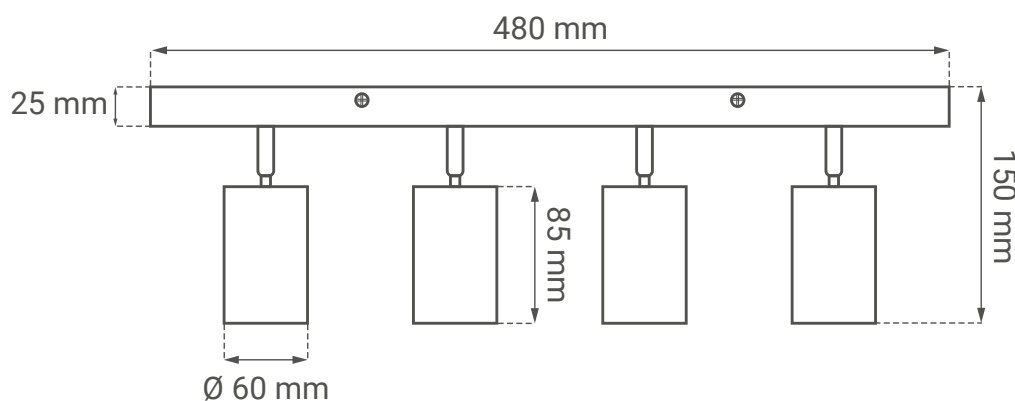

Allgemeine Informationen

• Modell	FEBA-4
• Umgebung	Innenbeleuchtung
• Produktfarbe	Weiß
• IP-Schutzart	IP20
• Material	Aluminium + Eisen

Elektrische Spezifikationen

• Glühbirnen-Typ	GU10 x 4
• Maximale Leistung	7 W x 4
• Spannung	AC 220 - 240 V / 50 Hz

Abmessungen

• Abmessungen des Produkts	Ø 60 x 85 mm
• Deckenbasis	480 x 60 x 25 mm