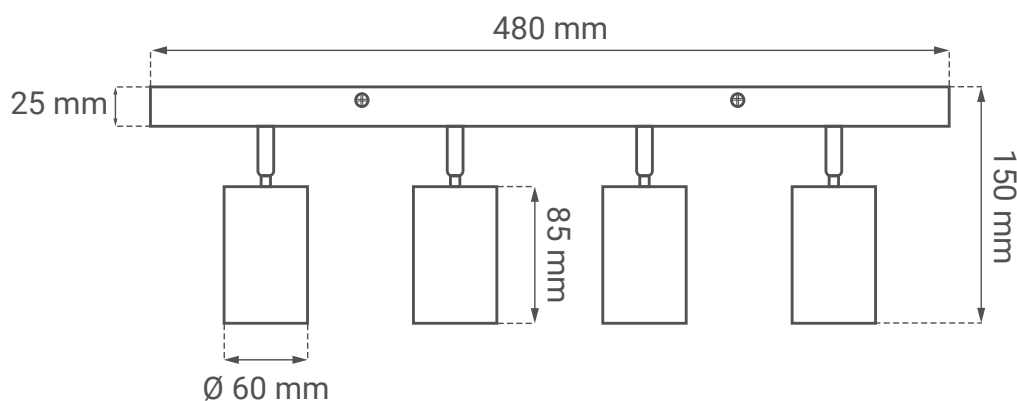

Električne specifikacije

- Vrsta žarnice GU10 x 4
- Največja moč 7 W x 4
- Napetost AC 220 - 240 V / 50 Hz

Dimenzije

- Dimenzije izdelka $\varnothing 60 \times 85 \text{ mm}$
- Stropna osnova 480 x 60 x 25 mm

- | | |
|----------------------------|------------------|
| • Abmessungen des Produkts | Ø 60 x 85 mm |
| • Deckenbasis | 480 x 60 x 25 mm |

Logistik-Informationen

- | | |
|---------------------------------------|-------------------|
| • Nettogewicht | 1,380 kg |
| • Bruttogewicht | 1,490 kg |
| • Abmessungen der Verpackung | 100 x 70 x 550 mm |
| • Abmessungen der Transportverpackung | 10 Stück |

EN Product datasheet

FEBA-4

Spotlight
GU10 x 4 | IP20

- An efficient and aesthetically pleasing solution for any space
- Max. 4 x 7 W

General informations

- Model FEBA-4
- Environment Indoor lighting
- Product color White
- IP protection rate IP20
- Material Aluminium + iron

Electrical specifications

- Bulb type GU10 x 4
- Maximum power 7 W x 4
- Voltage AC 220 - 240 V / 50 Hz

Dimensions

- Product dimensions $\varnothing 60 \times 85 \text{ mm}$
- Ceiling base $480 \times 60 \times 25 \text{ mm}$