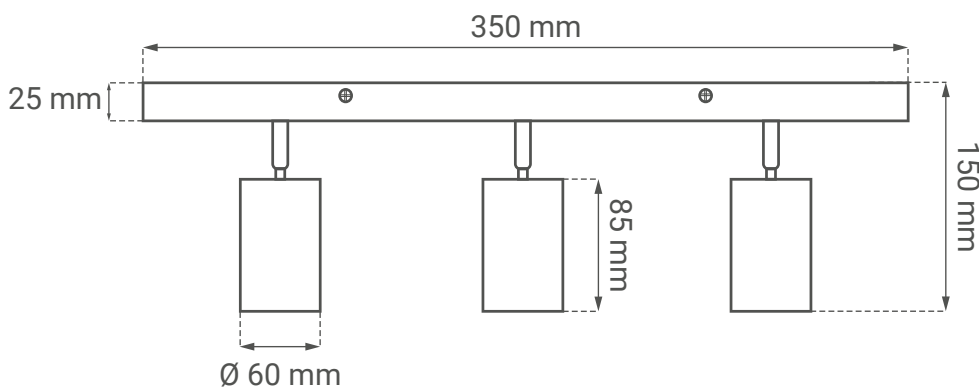

## Električne specifikacije

- Tip grla GU10 x 3
- Maksimalna snaga 7 W x 3
- Napon AC 220 - 240 V / 50 Hz

## Dimenzije

- Dimenzije artikla  $\varnothing 60 \times 85 \text{ mm}$
- Stropna baza  $350 \times 60 \times 25 \text{ mm}$

## Dimenzije

- |                     |                  |
|---------------------|------------------|
| • Dimenzije artikla | Ø 60 x 85 mm     |
| • Plafonska baza    | 350 x 60 x 25 mm |

## Dimenzije

- Dimenzije izdelka  $\text{Ø } 60 \times 85 \text{ mm}$
- Stropna osnova  $350 \times 60 \times 25 \text{ mm}$