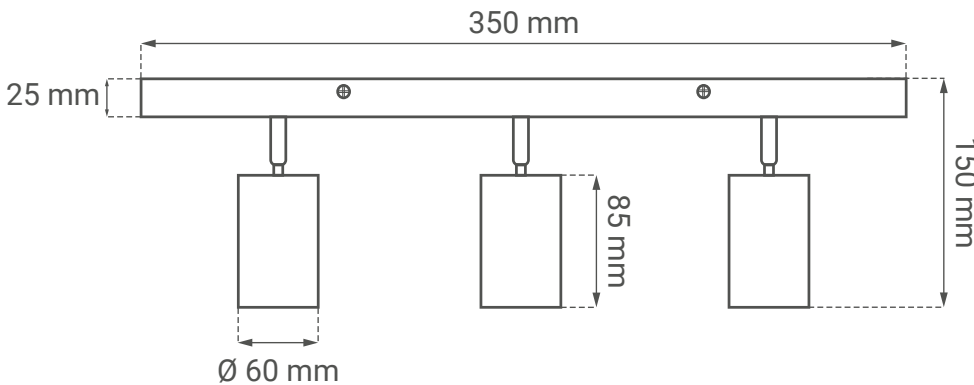

## Dimenzije

- Dimenzije artikla  $\varnothing 60 \times 85 \text{ mm}$
- Stropna baza  $350 \times 60 \times 25 \text{ mm}$

## Osnovne informacije

- |                     |                      |
|---------------------|----------------------|
| • Model             | FEBA-3               |
| • Okruženje         | Unutrašnja rasveta   |
| • Boja artikla      | Bela                 |
| • IP stepen zaštite | IP20                 |
| • Materijal         | Aluminijum + željezo |

## Dimenzije

- |                     |                  |
|---------------------|------------------|
| • Dimenzije artikla | Ø 60 x 85 mm     |
| • Plafonska baza    | 350 x 60 x 25 mm |

## Dimenzije

- Dimenzije izdelka  $\text{Ø } 60 \times 85 \text{ mm}$
- Stropna osnova  $350 \times 60 \times 25 \text{ mm}$