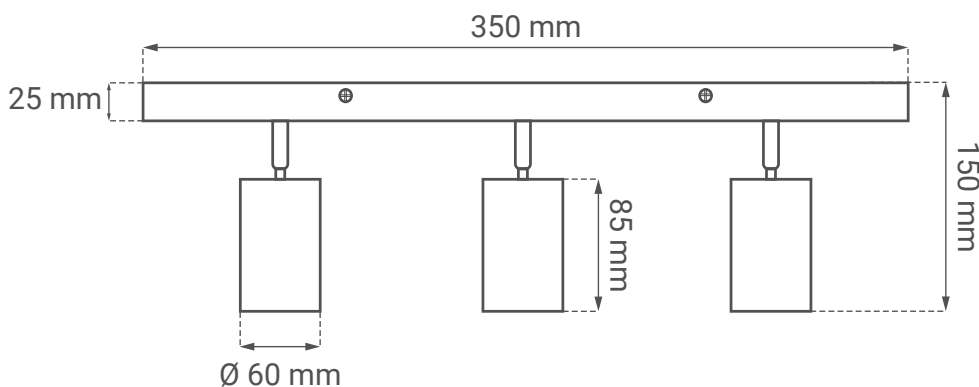

Allgemeine Informationen

- Modell FEBA-3
- Umgebung Innenbeleuchtung
- Produktfarbe Weiß
- IP-Schutzart IP20
- Material Aluminium + Eisen

Elektrische Spezifikationen

- Glühbirnen-Typ GU10 x 3
- Maximale Leistung 7 W x 3
- Spannung AC 220 - 240 V / 50 Hz

Abmessungen

- Abmessungen des Produkts $\varnothing 60 \times 85 \text{ mm}$
- Deckenbasis $350 \times 60 \times 25 \text{ mm}$