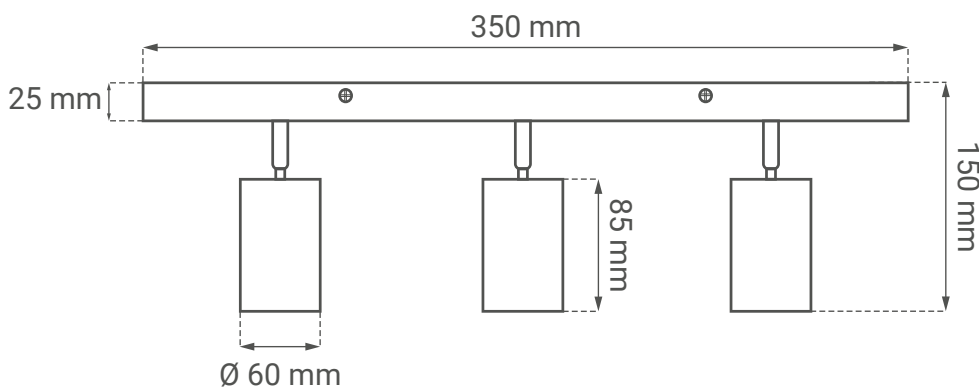

## Dimenzije

- Dimenzije izdelka  $\text{Ø } 60 \times 85 \text{ mm}$
- Stropna osnova  $350 \times 60 \times 25 \text{ mm}$

## Dimensions

- Product dimensions  $\varnothing 60 \times 85 \text{ mm}$
- Ceiling base  $350 \times 60 \times 25 \text{ mm}$