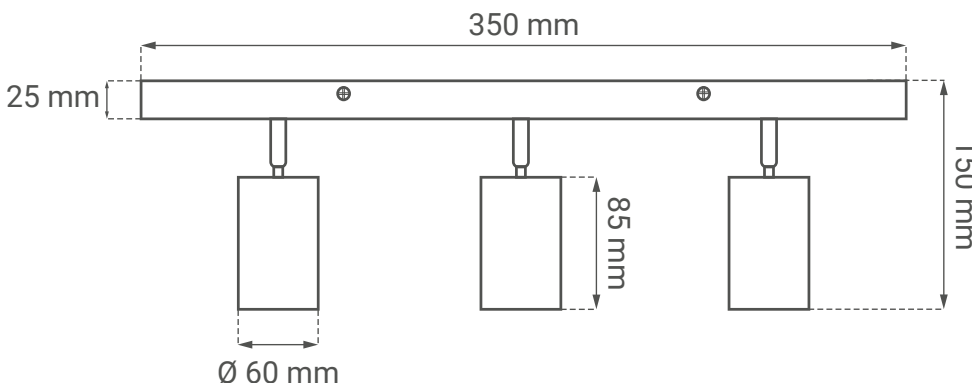

## Dimenzije

- Dimenzije izdelka  $\text{Ø } 60 \times 85 \text{ mm}$
- Stropna osnova  $350 \times 60 \times 25 \text{ mm}$