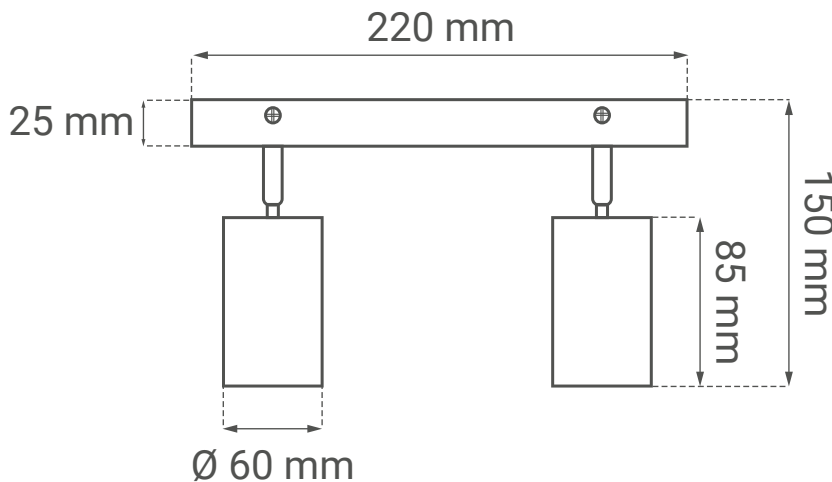

Osnovne informacije

- Model FEBA-2
- Okruženje Unutrašnja rasveta
- Boja artikla Bela
- IP stepen zaštite IP20
- Materijal Aluminijum + željezo

Električne specifikacije

- Tip grla GU10 x 2
- Maksimalna snaga 7 W x 2
- Napon AC 220 - 240 V / 50 Hz

Dimenzije

- Dimenzije artikla $\varnothing 60 \times 85 \text{ mm}$
- Plafonska baza $220 \times 60 \times 25 \text{ mm}$