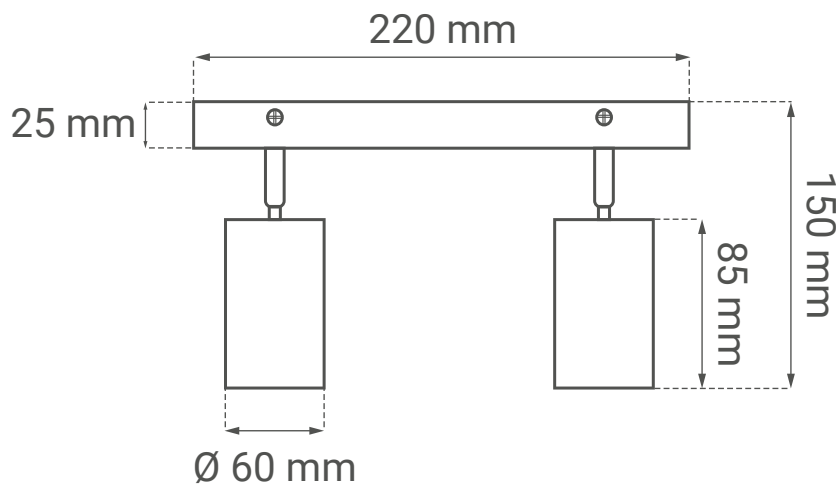

## Osnovne informacije

- Model FEBA-2
- Okruženje Unutarnja rasvjeta
- Boja artikla Bijela
- IP stupanj zaštite IP20
- Materijal Aluminij + željezo

## Električne specifikacije

- Tip grla GU10 x 2
- Maksimalna snaga 7 W x 2
- Napon AC 220 - 240 V / 50 Hz

## Dimenzije

- Dimenzije artikla  $\varnothing 60 \times 85 \text{ mm}$
- Stropna baza  $220 \times 60 \times 25 \text{ mm}$

## Abmessungen

- |                            |                  |
|----------------------------|------------------|
| • Abmessungen des Produkts | Ø 60 x 85 mm     |
| • Deckenbasis              | 220 x 60 x 25 mm |