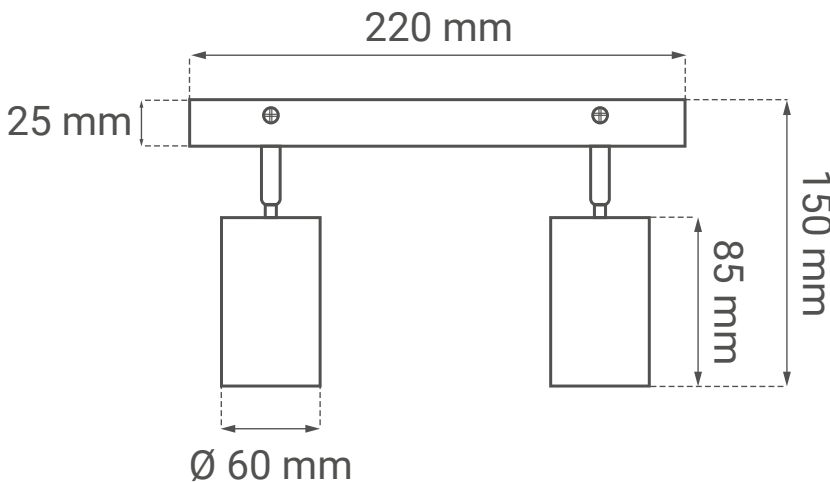

## Osnovni podatki

- Model FEBA-2
- Okolje Notranja razsvetljava
- Barva izdelka Bela
- IP stopnja IP20
- Material Aluminij + železo

## Dimenzije

- Dimenzije izdelka  $\varnothing 60 \times 85 \text{ mm}$
- Stropna osnova  $220 \times 60 \times 25 \text{ mm}$

## Abmessungen

- |                            |                  |
|----------------------------|------------------|
| • Abmessungen des Produkts | Ø 60 x 85 mm     |
| • Deckenbasis              | 220 x 60 x 25 mm |