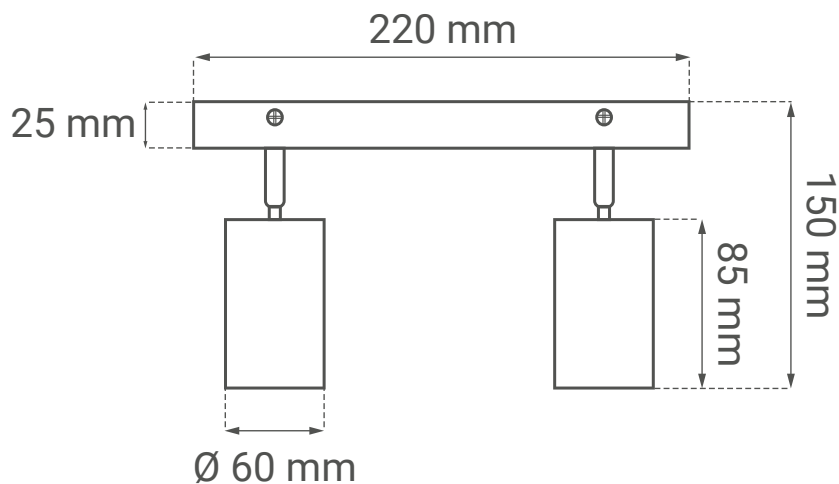

## Dimenzije

- Dimenzije izdelka  $\varnothing 60 \times 85 \text{ mm}$
- Stropna osnova  $220 \times 60 \times 25 \text{ mm}$

## Abmessungen

- |                            |                  |
|----------------------------|------------------|
| • Abmessungen des Produkts | Ø 60 x 85 mm     |
| • Deckenbasis              | 220 x 60 x 25 mm |