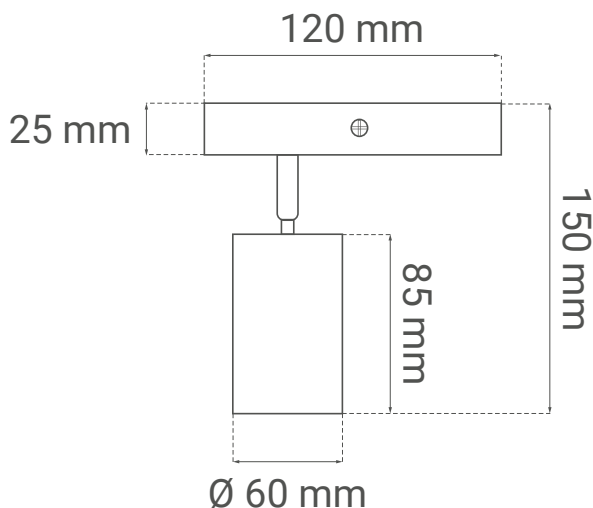

Električne specifikacije

- Vrsta žarnice GU10 x 1
- Največja moč 7 W x 1
- Napetost AC 220 - 240 V / 50 Hz

Dimenzije

- Dimenzije izdelka $\text{Ø } 60 \times 85 \text{ mm}$
- Stropna osnova 120 x 60 x 25 mm

DE Produktdatenblatt

FEBA-1

Spotleuchte
GU10 x 1 | IP20

- Eine effiziente und ästhetisch ansprechende Lösung für jeden Raum
- Max. 1 x 7 W

Allgemeine Informationen

• Modell	FEBA-1
• Umgebung	Innenbeleuchtung
• Produktfarbe	Weiß
• IP-Schutzart	IP20
• Material	Aluminium + Eisen

Elektrische Spezifikationen

• Glühbirnen-Typ	GU10 x 1
• Maximale Leistung	7 W x 1
• Spannung	AC 220 - 240 V / 50 Hz

Abmessungen

• Abmessungen des Produkts	Ø 60 x 85 mm
• Deckenbasis	120 x 60 x 25 mm

Logistik-Informationen

Electrical specifications

- Bulb type GU10 x 1
- Maximum power 7 W x 1
- Voltage AC 220 - 240 V / 50 Hz

Dimensions

- Product dimensions $\varnothing 60 \times 85 \text{ mm}$
- Ceiling base $120 \times 60 \times 25 \text{ mm}$