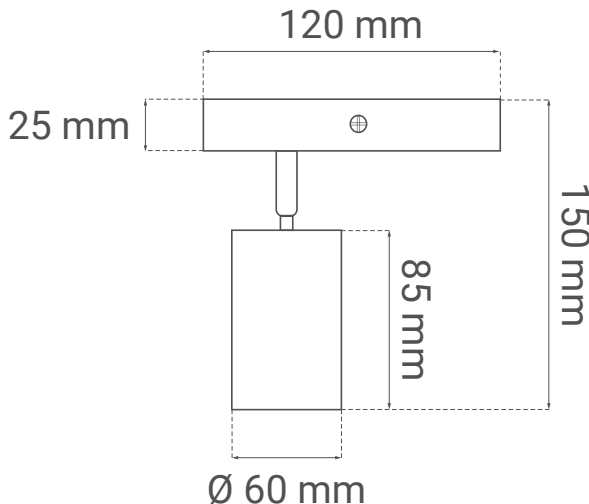

Osnovne informacije

• Model	FEBA-1
• Okruženje	Unutrašnja rasveta
• Boja artikla	Bela
• IP stepen zaštite	IP20
• Materijal	Aluminijum + željezo

Električne specifikacije

• Tip grla	GU10 x 1
• Maksimalna snaga	7 W x 1
• Napon	AC 220 - 240 V / 50 Hz

Dimenzije

• Dimenzije artikla	Ø 60 x 85 mm
• Plafonska baza	120 x 60 x 25 mm