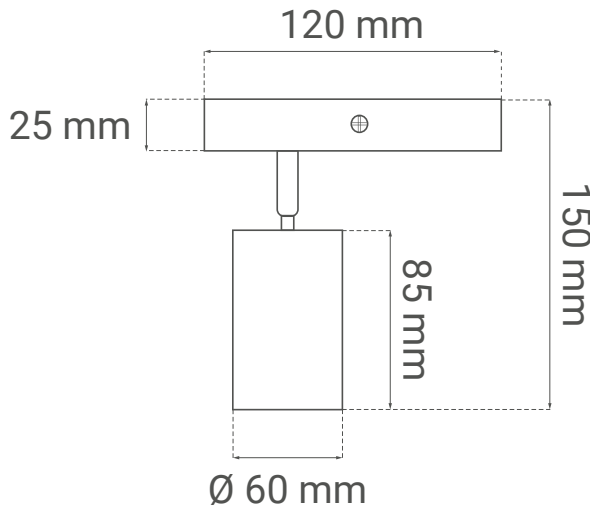

HR BA **Tehnički list**

FEBA-1

SPOT svjetiljka
GU10 x 1 | IP20

- Učinkovito i estetski privlačno rješenje za svaki prostor
- Max. 1 x 7 W

Osnovne informacije

- Model FEBA-1
- Okruženje Unutarnja rasvjeta
- Boja artikla Bijela
- IP stupanj zaštite IP20
- Materijal Aluminij + željezo

Električne specifikacije

- Tip grla GU10 x 1
- Maksimalna snaga 7 W x 1
- Napon AC 220 - 240 V / 50 Hz

Dimenzije

- Dimenzije artikla $\varnothing 60 \times 85 \text{ mm}$
- Stropna baza $120 \times 60 \times 25 \text{ mm}$

Električne specifikacije

- Vrsta žarnice GU10 x 1
- Največja moč 7 W x 1
- Napetost AC 220 - 240 V / 50 Hz

Dimenzije

- Dimenzije izdelka $\text{Ø } 60 \times 85 \text{ mm}$
- Stropna osnova 120 x 60 x 25 mm

Elektrische Spezifikationen

• Glühbirnen-Typ	GU10 x 1
• Maximale Leistung	7 W x 1
• Spannung	AC 220 - 240 V / 50 Hz

Abmessungen

• Abmessungen des Produkts	Ø 60 x 85 mm
• Deckenbasis	120 x 60 x 25 mm

Logistik-Informationen