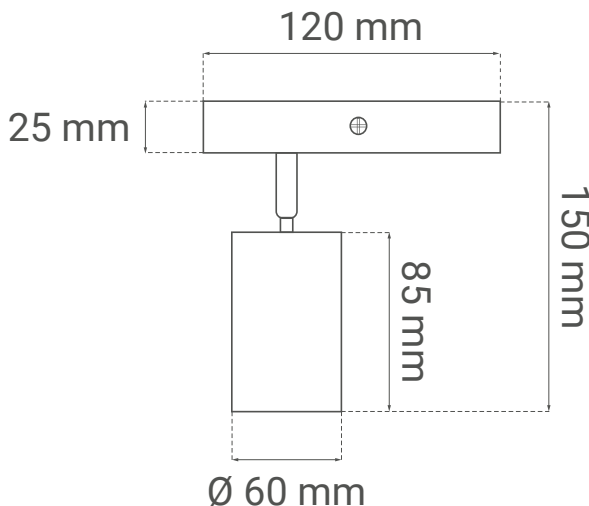

Električne specifikacije

- Tip grla GU10 x 1
- Maksimalna snaga 7 W x 1
- Napon AC 220 - 240 V / 50 Hz

Dimenzije

- Dimenzije artikla $\varnothing 60 \times 85 \text{ mm}$
- Stropna baza $120 \times 60 \times 25 \text{ mm}$

SI Podatkovni list izdelka

FEBA-1

Spot svetilka
GU10 x 1 | IP20

- Učinkovita in estetsko privlačna rešitev za vsak prostor
- Max. 1 x 7 W

Osnovni podatki

- Model FEBA-1
- Okolje Notranja razsvetljava
- Barva izdelka Bela
- IP stopnja IP20
- Material Aluminij + železo

Električne specifikacije

- Vrsta žarnice GU10 x 1
- Največja moč 7 W x 1
- Napetost AC 220 - 240 V / 50 Hz

Dimenzije

- Dimenzije izdelka $\text{Ø } 60 \times 85 \text{ mm}$
- Stropna osnova 120 x 60 x 25 mm

Elektrische Spezifikationen

• Glühbirnen-Typ	GU10 x 1
• Maximale Leistung	7 W x 1
• Spannung	AC 220 - 240 V / 50 Hz

Abmessungen

• Abmessungen des Produkts	Ø 60 x 85 mm
• Deckenbasis	120 x 60 x 25 mm

Logistik-Informationen