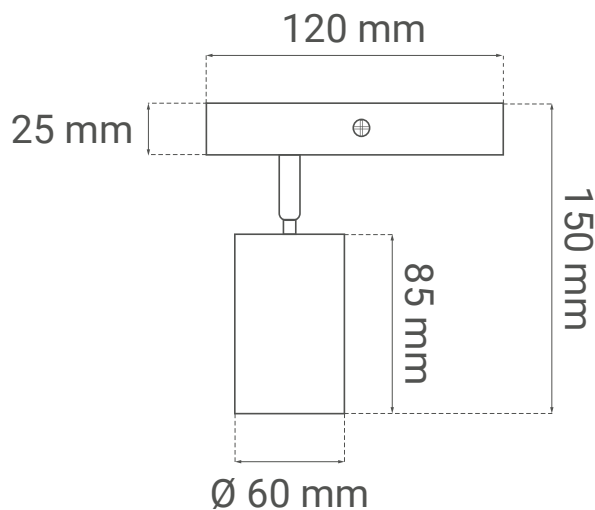

Električne specifikacije

- Vrsta žarnice GU10 x 1
- Največja moč 7 W x 1
- Napetost AC 220 - 240 V / 50 Hz

Dimenzije

- Dimenzije izdelka $\text{Ø } 60 \times 85 \text{ mm}$
- Stropna osnova 120 x 60 x 25 mm

Elektrische Spezifikationen

• Glühbirnen-Typ	GU10 x 1
• Maximale Leistung	7 W x 1
• Spannung	AC 220 - 240 V / 50 Hz

Abmessungen

• Abmessungen des Produkts	Ø 60 x 85 mm
• Deckenbasis	120 x 60 x 25 mm

Logistik-Informationen

EN Product datasheet

FEBA-1

Spotlight
GU10 x 1 | IP20

- An efficient and aesthetically pleasing solution for any space
- Max. 1 x 7 W

General informations

- Model FEBA-1
- Environment Indoor lighting
- Product color White
- IP protection rate IP20
- Material Aluminium + iron

Electrical specifications

- Bulb type GU10 x 1
- Maximum power 7 W x 1
- Voltage AC 220 - 240 V / 50 Hz

Dimensions

- Product dimensions $\varnothing 60 \times 85 \text{ mm}$
- Ceiling base $120 \times 60 \times 25 \text{ mm}$