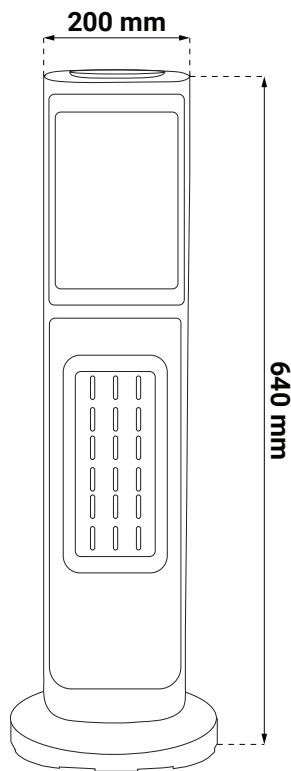

Osnovne informacije

• Model	PTC-K24
• Okruženje	Unutarnja uporaba
• Snaga grijanja	2000 W (1400 / 2000 W)
• Grijaći element	PTC keramika
• Tip kontrole	Digitalna kontrola
• Područje pokrivanja / grijanja	20 m ²
• Napon	AC 220 - 240 V / 50 - 60 Hz
• Duljina kabela	1,4 m
• Materijal	PP (polipropilen)
• Boja artikla	Bijela + crna
• Klasa	II
• Zaštita od pregrijavanja	DA
• Tajmer	8 h
• Sigurnosni prekidač pri prevrtanju	DA
• Daljinski upravljač	DA
• Funkcija oscilacije	DA
• Sigurnosni termalni prekidač	DA
• LED zaslon s prikazom sobne temperature	DA

Logistički podaci

- Neto težina 1,950 kg
- Bruto težina 2,410 kg
- Dimenzije artikla 200 x 200 x 640 mm
- Dimenzije pakiranja 218 x 207 x 663 mm
- Transportno pakiranje 1 komad

SR ME **Tehnički list**

PTC-K24

PTC grejač
2000 W | 20 m²

- PTC keramički grejni element
- Zaštita od pregrevanja
- Upravljanje pomoću daljinskog upravljača
- LED ekran sa prikazom sobne temperature

Osnovne informacije

• Model	PTC-K24
• Okruženje	Za unutrašnju upotrebu
• Snaga grejanja	2000 W (1400 / 2000 W)
• Grejni element	PTC keramika
• Tip upravljanja	Digitalna kontrola
• Pokrivenost / površina grejanja	20 m ²
• Napon	AC 220 - 240 V / 50 - 60 Hz
• Dužina kabla	1,4 m
• Materijal	PP (polipropilen)
• Boja proizvoda	Bela + crna
• Klasa	II
• Zaštita od pregrevanja	DA
• Tajmer	8 h
• Zaštitni prekidač od prevrtanja	DA
• Daljinski upravljač	DA
• Funkcija oscilacije	DA
• Termički zaštitni prekidač	DA
• LED ekran s prikazom sobne temperature	DA

Logistički podaci

- Neto težina 1,950 kg
- Bruto težina 2,410 kg
- Dimenzije artikla 200 x 200 x 640 mm
- Dimenzije pakovanja 218 x 207 x 663 mm
- Transportno pakovanje 1 komad

SI Podatkovni list izdelka