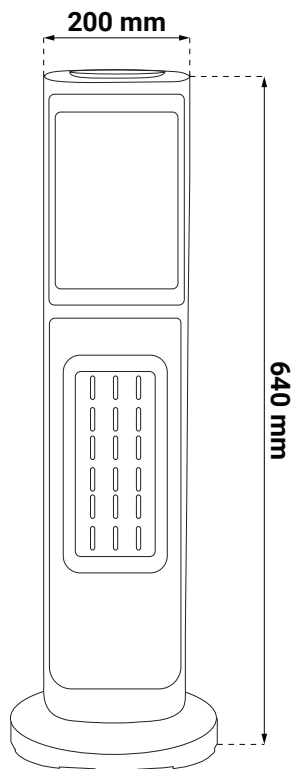

HR BA **Tehnički list**

PTC-K24

PTC grijalica
2000 W | 20 m²

- PTC keramički grijaći element
- Zaštita od pregrijavanja
- Upravljanje pomoću daljinskog upravljača
- LED zaslon s prikazom sobne temperature

Osnovne informacije

• Model	PTC-K24
• Okruženje	Unutarnja uporaba
• Snaga grijanja	2000 W (1400 / 2000 W)
• Grijaći element	PTC keramika
• Tip kontrole	Digitalna kontrola
• Područje pokrivanja / grijanja	20 m ²
• Napon	AC 220 - 240 V / 50 - 60 Hz
• Duljina kabela	1,4 m
• Materijal	PP (polipropilen)
• Boja artikla	Bijela + crna
• Klasa	II
• Zaštita od pregrijavanja	DA
• Tajmer	8 h
• Sigurnosni prekidač pri prevrtanju	DA
• Daljinski upravljač	DA
• Funkcija oscilacije	DA
• Sigurnosni termalni prekidač	DA
• LED zaslon s prikazom sobne temperature	DA

Logistički podaci

- Neto težina 1,950 kg
- Bruto težina 2,410 kg
- Dimenzije artikla 200 x 200 x 640 mm
- Dimenzije pakiranja 218 x 207 x 663 mm
- Transportno pakiranje 1 komad

SR ME **Tehnički list**

PTC-K24

PTC grejač
2000 W | 20 m²

- PTC keramički grejni element
- Zaštita od pregrevanja
- Upravljanje pomoću daljinskog upravljača
- LED ekran sa prikazom sobne temperature

Osnovne informacije

• Model	PTC-K24
• Okruženje	Za unutrašnju upotrebu
• Snaga grejanja	2000 W (1400 / 2000 W)
• Grejni element	PTC keramika
• Tip upravljanja	Digitalna kontrola
• Pokrivenost / površina grejanja	20 m ²
• Napon	AC 220 - 240 V / 50 - 60 Hz
• Dužina kabla	1,4 m
• Materijal	PP (polipropilen)
• Boja proizvoda	Bela + crna
• Klasa	II
• Zaštita od pregrevanja	DA
• Tajmer	8 h
• Zaštitni prekidač od prevrtanja	DA
• Daljinski upravljač	DA
• Funkcija oscilacije	DA
• Termički zaštitni prekidač	DA
• LED ekran s prikazom sobne temperature	DA