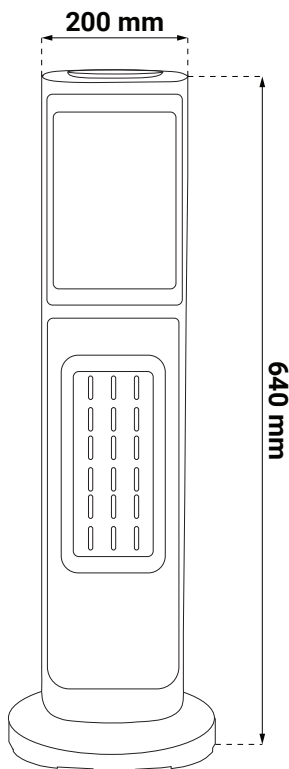

Logistische Informationen

- Nettogewicht 1,950 kg
- Bruttogewicht 2,410 kg
- Abmessungen des Produkts 200 x 200 x 640 mm
- Abmessungen der Verpackung 218 x 207 x 663 mm
- Abmessungen der Transportverpackung 1 Stück