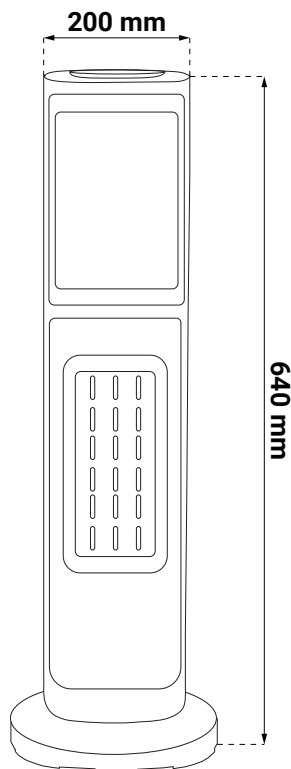

Osnovne informacije

• Model	PTC-K24
• Okruženje	Unutarnja uporaba
• Snaga grijanja	2000 W (1400 / 2000 W)
• Grijaći element	PTC keramika
• Tip kontrole	Digitalna kontrola
• Područje pokrivanja / grijanja	20 m ²
• Napon	AC 220 - 240 V / 50 - 60 Hz
• Duljina kabela	1,4 m
• Materijal	PP (polipropilen)
• Boja artikla	Bijela + crna
• Klasa	II
• Zaštita od pregrijavanja	DA
• Tajmer	8 h
• Sigurnosni prekidač pri prevrtanju	DA
• Daljinski upravljač	DA
• Funkcija oscilacije	DA
• Sigurnosni termalni prekidač	DA
• LED zaslon s prikazom sobne temperature	DA

EN Product datasheet

PTC-K24

PTC heater
2000 W | 20 m²

- PTC ceramic heating element
- Overheating protection
- Remote control
- LED display room temperature

General informations

• Model	PTC-K24
• Environment	Indoor use
• Heating power	2000 W (1400 / 2000 W)
• Heating element	PTC ceramic
• Type of control	Digital
• Covering / heating area:	20 m ²
• Voltage	AC 220 - 240 V / 50 - 60 Hz
• Cable length	1,4 m
• Product color	Black + white
• Material	PP
• Class	II
• Overheating protection	YES
• Timer	8 h
• Safety tip-over switch	YES
• Remote control	YES
• Oscillation function	YES
• Safety thermal cut-out	YES
• LED display room temperature	YES

Logistic information

- Net weight 1,950 kg
- Gross weight 2,410 kg
- Product dimensions 200 x 200 x 640 mm
- Package dimensions 218 x 207 x 663 mm
- Transport package 1 piece

МК **Технички лист**

PTC-K24