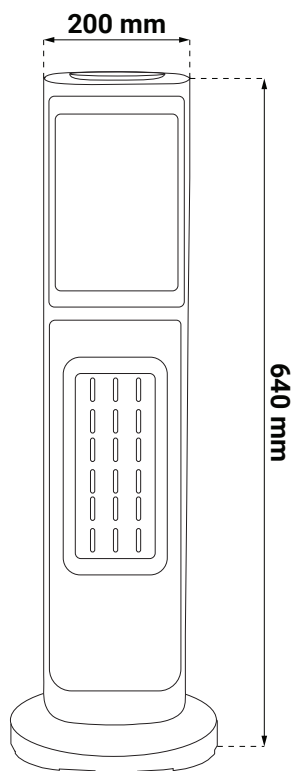

Logistične informacije

- Neto teža 1,950 kg
- Bruto teža 2,410 kg
- Dimenzije izdelka 200 x 200 x 640 mm
- Dimenzije paketa 218 x 207 x 663 mm
- Prevozni paket 1 kosov