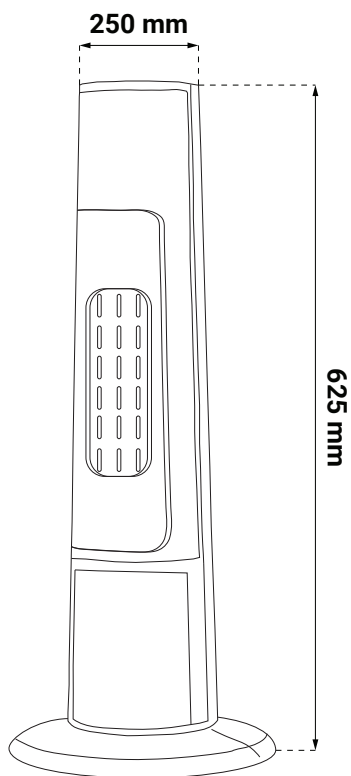

HR BA **Tehnički list**

PTC-K21

PTC grijalica
2000 W | 20 m²

- PTC keramički grijaći element
- Zaštita od pregrijavanja
- Upravljanje pomoću daljinskog upravljača

Osnovne informacije

• Model	PTC-K21
• Okruženje	Unutarnja uporaba
• Snaga grijanja	2000 W (1300 / 2000 W)
• Grijaći element	PTC keramika
• Tip kontrole	Digitalna kontrola
• Područje pokrivanja / grijanja	20 m ²
• Napon	AC 220 - 240 V / 50 - 60 Hz
• Duljina kabela	1,4 m
• Materijal	PP (polipropilen)
• Boja artikla	Crna
• Klasa	II
• Zaštita od pregrijavanja	DA
• Tajmer	12 h
• Zaštita od prevrtanja	DA
• Zaslona osjetljiv na dodir	DA
• Daljinski upravljač	DA
• Funkcija oscilacije	DA

Logistički podaci

- Neto težina 2,000 kg
- Bruto težina 2,400 kg
- Dimenzije artikla 250 x 250 x 625 mm
- Dimenzije pakiranja 655 x 190 x 185 mm
- Transportno pakiranje 1 komad

SR ME **Tehnički list**

PTC-K21

PTC grejač
2000 W | 20 m²

- PTC keramički grejni element
- Zaštita od pregrevanja
- Daljinski upravljač

Osnovne informacije

• Model	PTC-K21
• Okruženje	Za unutrašnju upotrebu
• Snaga grejanja	2000 W (1300 / 2000 W)
• Grejni element	PTC keramika
• Tip upravljanja	Digitalna kontrola
• Pokrivenost / površina grejanja	20 m ²
• Napon	AC 220 - 240 V / 50 - 60 Hz
• Dužina kabla	1,4 m
• Materijal	PP (polipropilen)
• Boja proizvoda	Crna
• Klasa	II
• Zaštita od pregrevanja	DA
• Tajmer	12 h
• Zaštita od prevrtanja	DA
• Ekran osetljiv na dodir	DA
• Daljinski upravljač	DA
• Funkcija oscilacije	DA

Logistički podaci

- | | |
|-------------------------|--------------------|
| • Neto težina | 2,000 kg |
| • Bruto težina | 2,400 kg |
| • Dimenzije artikla | 250 x 250 x 625 mm |
| • Dimenzije pakovanja | 655 x 190 x 185 mm |
| • Transportno pakovanje | 1 komad |