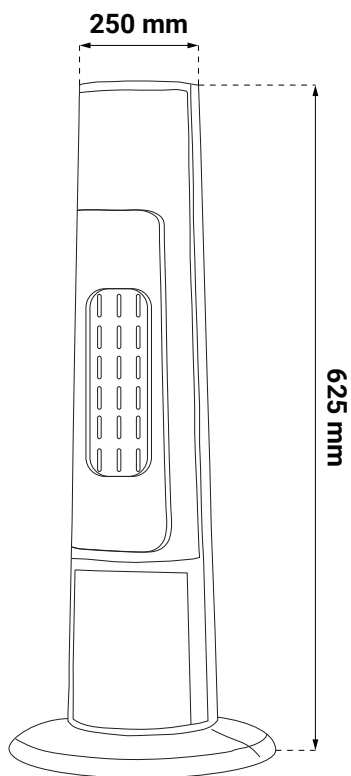

Logistische Informationen

- Nettogewicht 2,000 kg
- Bruttogewicht 2,400 kg
- Abmessungen des Produkts 250 x 250 x 625 mm
- Abmessungen der Verpackung 655 x 190 x 185 mm
- Abmessungen der Transportverpackung 1 Stück