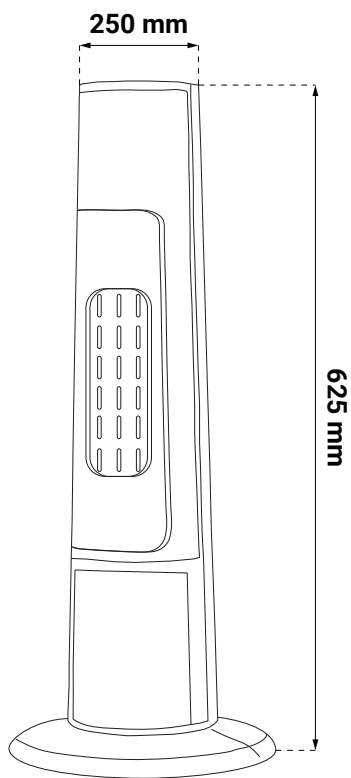

HR BA **Tehnički list**

PTC-K21

PTC grijalica
2000 W | 20 m²

- PTC keramički grijaći element
- Zaštita od pregrijavanja
- Upravljanje pomoću daljinskog upravljača

Osnovne informacije

• Model	PTC-K21
• Okruženje	Unutarnja uporaba
• Snaga grijanja	2000 W (1300 / 2000 W)
• Grijaći element	PTC keramika
• Tip kontrole	Digitalna kontrola
• Područje pokrivanja / grijanja	20 m ²
• Napon	AC 220 - 240 V / 50 - 60 Hz
• Duljina kabela	1,4 m
• Materijal	PP (polipropilen)
• Boja artikla	Crna
• Klasa	II
• Zaštita od pregrijavanja	DA
• Tajmer	12 h
• Zaštita od prevrtanja	DA
• Zaslona osjetljiv na dodir	DA
• Daljinski upravljač	DA
• Funkcija oscilacije	DA

Logistički podaci

- Neto težina 2,000 kg
- Bruto težina 2,400 kg
- Dimenzije artikla 250 x 250 x 625 mm
- Dimenzije pakiranja 655 x 190 x 185 mm
- Transportno pakiranje 1 komad

SR ME **Tehnički list**

PTC-K21

PTC grejač
2000 W | 20 m²

- PTC keramički grejni element
- Zaštita od pregrevanja
- Daljinski upravljač

Osnovne informacije

• Model	PTC-K21
• Okruženje	Za unutrašnju upotrebu
• Snaga grejanja	2000 W (1300 / 2000 W)
• Grejni element	PTC keramika
• Tip upravljanja	Digitalna kontrola
• Pokrivenost / površina grejanja	20 m ²
• Napon	AC 220 - 240 V / 50 - 60 Hz
• Dužina kabla	1,4 m
• Materijal	PP (polipropilen)
• Boja proizvoda	Crna
• Klasa	II
• Zaštita od pregrevanja	DA
• Tajmer	12 h
• Zaštita od prevrtanja	DA
• Ekran osetljiv na dodir	DA
• Daljinski upravljač	DA
• Funkcija oscilacije	DA

Logistički podaci

- | | |
|-------------------------|--------------------|
| • Neto težina | 2,000 kg |
| • Bruto težina | 2,400 kg |
| • Dimenzije artikla | 250 x 250 x 625 mm |
| • Dimenzije pakovanja | 655 x 190 x 185 mm |
| • Transportno pakovanje | 1 komad |