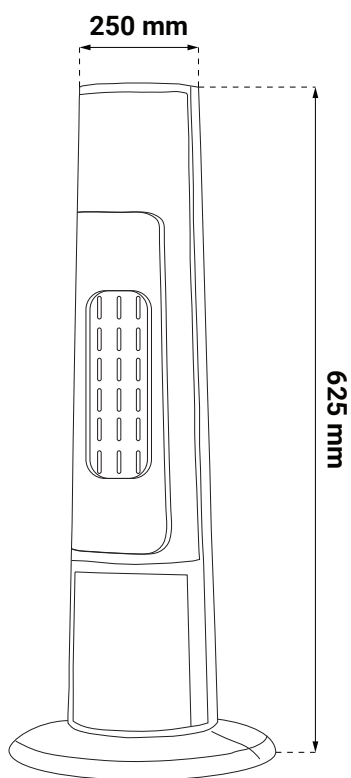

Logistički podaci

- Neto težina 2,000 kg
- Bruto težina 2,400 kg
- Dimenzije artikla 250 x 250 x 625 mm
- Dimenzije pakiranja 655 x 190 x 185 mm
- Transportno pakiranje 1 komad

SR ME **Tehnički list**

PTC-K21

Logistički podaci

- | | |
|-------------------------|--------------------|
| • Neto težina | 2,000 kg |
| • Bruto težina | 2,400 kg |
| • Dimenzije artikla | 250 x 250 x 625 mm |
| • Dimenzije pakovanja | 655 x 190 x 185 mm |
| • Transportno pakovanje | 1 komad |

SI Podatkovni list izdelka

PTC-K21

Grelnik PTC
2000 W | 20 m²

- PTC keramični grelni element
- Zaščita pred pregrevanjem
- Daljinski upravljalnik

Osnovni podatki

• Model	PTC-K21
• Okolje	Notranja uporaba
• Grelna moč	2000 W (1300 / 2000 W)
• Grelni element	PTC keramika
• Vrsta krmiljenja	Digitalno
• Območje pokrivanja/ogrevanja	20 m ²
• Napetost	AC 220 - 240 V / 50 - 60 Hz
• Dolžina kabla	1,4 m
• Material	PP
• Barva artikla	črna
• Razred	II
• Zaščita pred pregrevanjem	DA
• Časovnik	12 h
• Zaščita pred prevrnitvijo	DA
• Zaslon na dotik	DA
• Daljinski upravljalnik	DA
• Funkcija oscilacije	DA

Logistične informacije

- Neto teža 2,000 kg
- Bruto teža 2,400 kg
- Dimenzije izdelka 250 x 250 x 625 mm
- Dimenzije paketa 655 x 190 x 185 mm
- Prevozni paket 1 kosov

DE Produktdatenblatt

PTC-K21

PTC-Heizung
2000 W | 20 m²