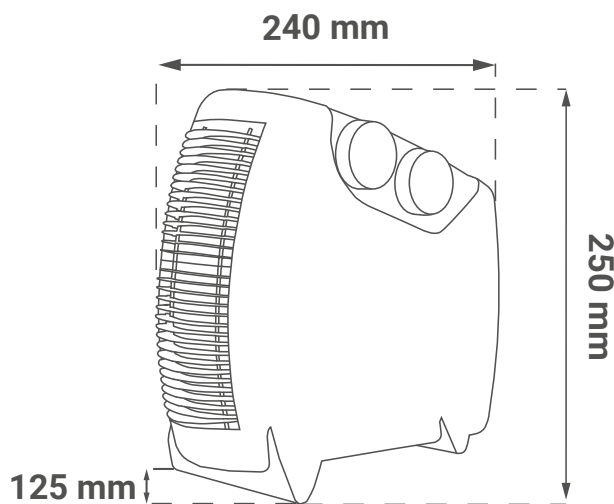

Električna kalorifer grejalica
2000 W | 15 - 20 m²

- Zaštita od pregrevanja
- Podesiva kontrola termostata

Osnovne informacije

• Model	HFL-2000
• Okruženje	Za unutrašnju upotrebu
• IP stepen zaštite	IP20
• Snaga grejanja	2000 W (1000 / 2000 W)
• Nazivna struja osigurača	10 Amp / 16 Amp
• Tip kontrole	Mehanička kontrola
• Površina pokrivanja / grejanja	15 - 20 m ²
• Napon	AC 220 - 240 V / 50 - 60 Hz
• Dužina kabla	1,5 m
• Materijal	Plastika + metal
• Boja proizvoda	Bela
• Klasa	II
• Podesiva kontrola termostata	Da
• Zaštita od pregrevanja	Da
• Indikator napajanja	Da
• Tajmer	Ne
• Automatski prekidač	Ne
• Daljinski upravljač	Ne
• Dečija brava	Ne

Logističke informacije

- Neto težina 0,840 kg
- Bruto težina 1,266 kg
- Dimenzije proizvoda 240 x 250 x 125 mm
- Dimenzije pakovanja 250 x 250 x 125 mm
- Transportno pakovanje

SI Podatkovni list izdelka