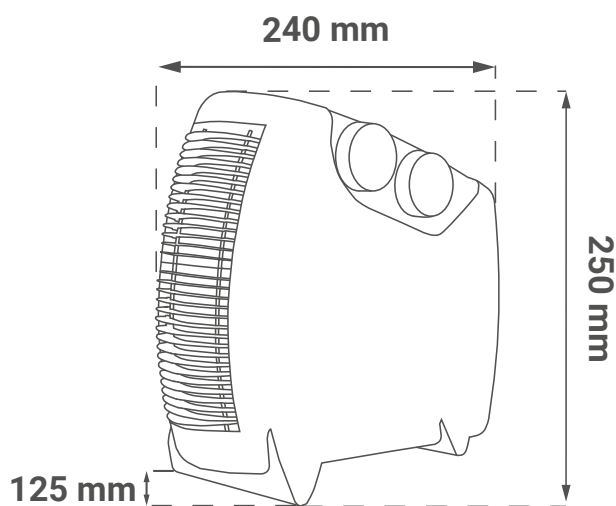

Logistični podatki

- Neto teža 0,840 kg
- Bruto teža 1,266 kg
- Dimenzije izdelka 240 x 250 x 125 mm
- Dimenzije paketa 250 x 250 x 125 mm
- Transportna embalaža