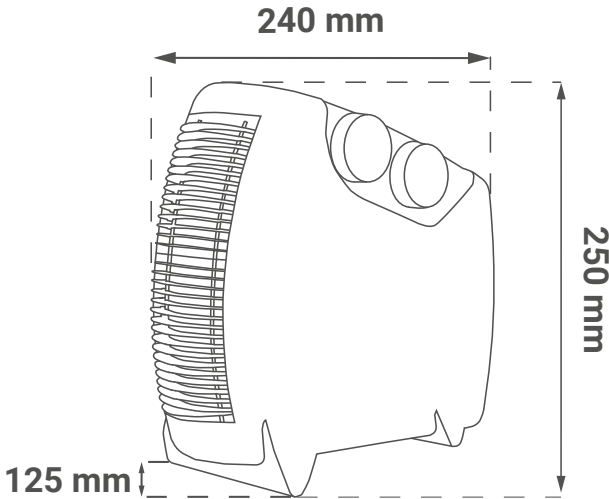

Logistics information

- Net weight 0,840 kg
- Gross weight 1,266 kg
- Product dimensions 240 x 250 x 125 mm
- Package dimensions 250 x 250 x 125 mm
- Transport package

МК **Технички лист**

HFL-2000

Електричен калорифер грејач
2000 W | 15 - 20 m²