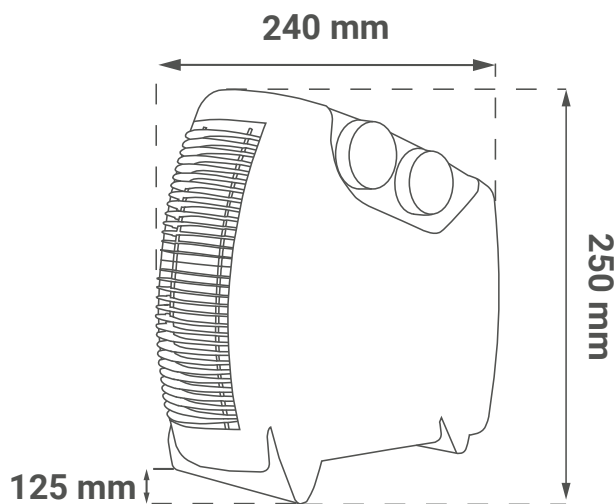

HR BA **Tehnički list**

HFL-2000

Električna kalorifer grijalica
2000 W | 15 - 20 m²

- Zaštita od pregrijavanja
- Podesiva kontrola termostata

Osnovne informacije

• Model	HFL-2000
• Okruženje	Unutarnja uporaba
• IP stupanj zaštite	IP20
• Snaga grijanja	2000 W (1000 / 2000 W)
• Nazivna struja osigurača	10 Amp / 16 Amp
• Tip kontrole	Mehanička kontrola
• Područje pokrivanja / grijanja	15 - 20 m ²
• Napon	AC 220 - 240 V / 50 - 60 Hz
• Duljina kabela	1,5 m
• Materijal	Plastika + metal
• Boja artikla	Bijela
• Klasa	II
• Podesiva kontrola termostata	Da
• Zaštita od pregrijavanja	Da
• Indikator napajanja	Da
• Tajmer	Ne
• Automatski prekidač	Ne
• Daljinski upravljač	Ne
• Dječja brava	Ne

Logističke informacije

- Neto težina 0,840 kg
- Bruto težina 1,266 kg
- Dimenzije artikla 240 x 250 x 125 mm
- Dimenzije pakiranja 250 x 250 x 125 mm
- Transportno pakiranje

SR ME **Tehnički list**

HFL-2000

Električna kalorifer grejalica
2000 W | 15 - 20 m²

- Zaštita od pregrevanja
- Podesiva kontrola termostata

Osnovne informacije

• Model	HFL-2000
• Okruženje	Za unutrašnju upotrebu
• IP stepen zaštite	IP20
• Snaga grejanja	2000 W (1000 / 2000 W)
• Nazivna struja osigurača	10 Amp / 16 Amp
• Tip kontrole	Mehanička kontrola
• Površina pokrivanja / grejanja	15 - 20 m ²
• Napon	AC 220 - 240 V / 50 - 60 Hz
• Dužina kabla	1,5 m
• Materijal	Plastika + metal
• Boja proizvoda	Bela
• Klasa	II
• Podesiva kontrola termostata	Da
• Zaštita od pregrevanja	Da
• Indikator napajanja	Da
• Tajmer	Ne
• Automatski prekidač	Ne
• Daljinski upravljač	Ne
• Dečija brava	Ne

Logističke informacije

- Neto težina 0,840 kg
- Bruto težina 1,266 kg
- Dimenzije proizvoda 240 x 250 x 125 mm
- Dimenzije pakovanja 250 x 250 x 125 mm
- Transportno pakovanje

SI Podatkovni list izdelka