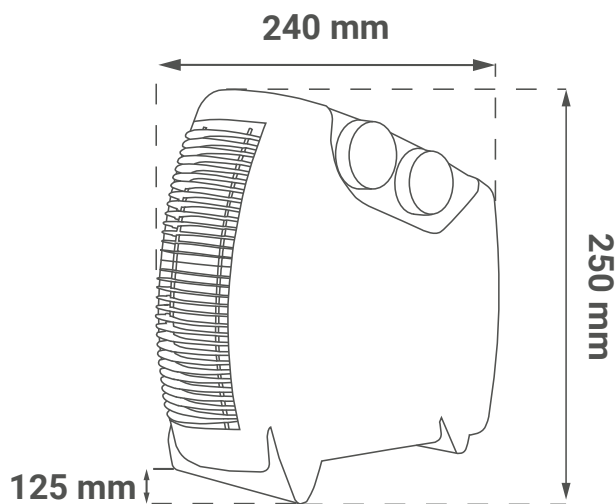

Logistik-Informationen

- Nettogewicht 0,840 kg
- Bruttogewicht 1,266 kg
- Produktabmessungen 240 x 250 x 125 mm
- Verpackungsmaße 250 x 250 x 125 mm
- Transportverpackung