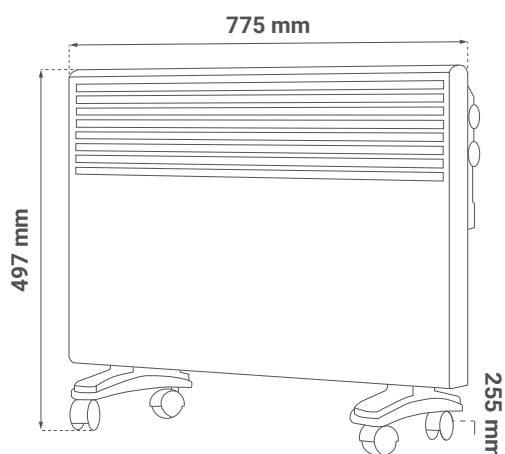

## Logističke informacije

• Neto težina	5,500 kg
• Bruto težina	6,400 kg
• Dimenzije artikla	775 x 418 x 93 mm
• Dimenzije artikla s nosačima i točkicama	775 x 497 x 255 mm
• Dimenzije pakiranja	820 x 500 x 120 mm
• Transportno pakiranje	1 komad

## Logističke informacije

• Neto težina	5,500 kg
• Bruto težina	6,400 kg
• Dimenzije proizvoda	775 x 418 x 93 mm
• Dimenzije sa nosačima i točkicama	775 x 497 x 255 mm
• Dimenzije pakovanja	820 x 500 x 120 mm
• Transportno pakovanje	1 komad