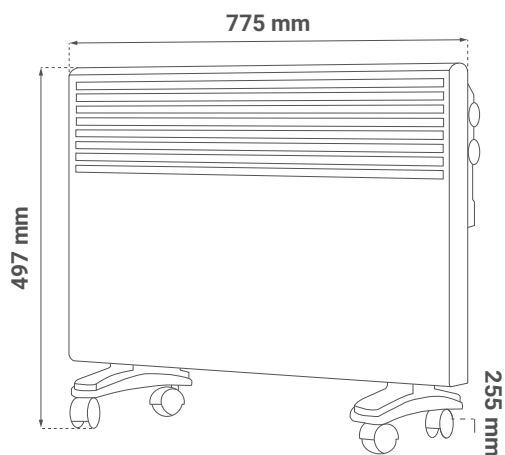

Logistik-Informationen

• Nettogewicht	5,500 kg
• Bruttogewicht	6,400 kg
• Produktabmessungen	775 x 418 x 93 mm
• Maße mit Halterungen und Rollen	775 x 497 x 255 mm
• Verpackungsmaße	820 x 500 x 120 mm
• Transportverpackung	1 Stück