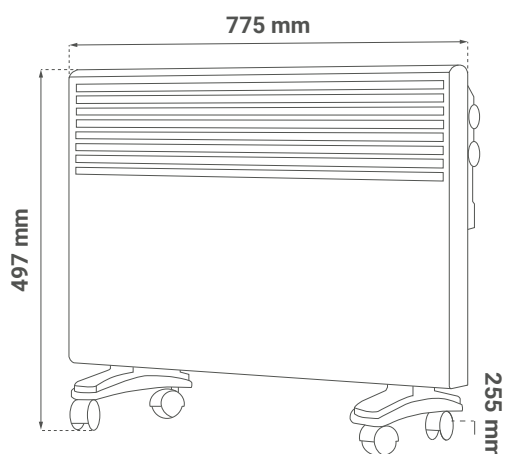

## Logističke informacije

• Neto težina	5,500 kg
• Bruto težina	6,400 kg
• Dimenzije proizvoda	775 x 418 x 93 mm
• Dimenzije sa nosačima i točkicama	775 x 497 x 255 mm
• Dimenzije pakovanja	820 x 500 x 120 mm
• Transportno pakovanje	1 komad

## Logistični podatki

• Neto teža	5,500 kg
• Bruto teža	6,400 kg
• Dimenzije izdelka	775 x 418 x 93 mm
• Dimenzije z nosilci in kolesci	775 x 497 x 255 mm
• Dimenzije paketa	820 x 500 x 120 mm
• Transportna embalaža	1 kos