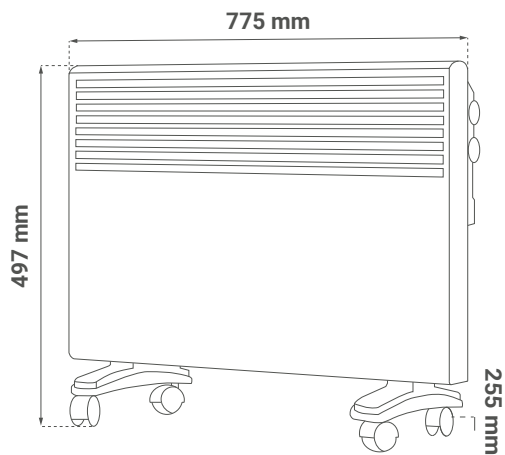

## Logističke informacije

• Neto težina	5,500 kg
• Bruto težina	6,400 kg
• Dimenzije artikla	775 x 418 x 93 mm
• Dimenzije artikla s nosačima i točkicama	775 x 497 x 255 mm
• Dimenzije pakiranja	820 x 500 x 120 mm
• Transportno pakiranje	1 komad

## Logističke informacije

• Neto težina	5,500 kg
• Bruto težina	6,400 kg
• Dimenzije proizvoda	775 x 418 x 93 mm
• Dimenzije sa nosačima i točkicama	775 x 497 x 255 mm
• Dimenzije pakovanja	820 x 500 x 120 mm
• Transportno pakovanje	1 komad

## Logistični podatki

• Neto teža	5,500 kg
• Bruto teža	6,400 kg
• Dimenzije izdelka	775 x 418 x 93 mm
• Dimenzije z nosilci in kolesci	775 x 497 x 255 mm
• Dimenzije paketa	820 x 500 x 120 mm
• Transportna embalaža	1 kos