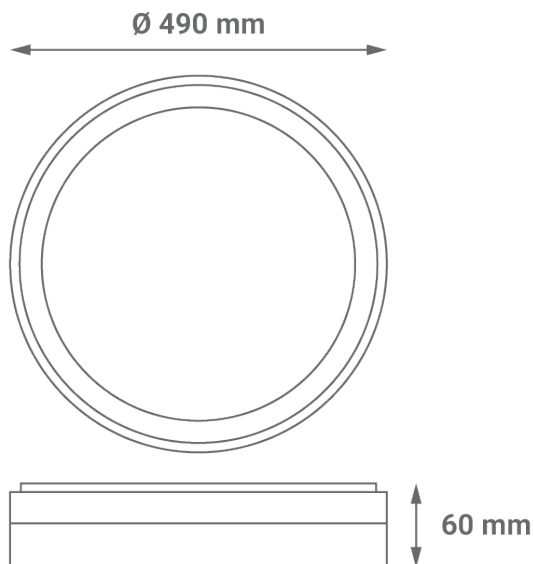

## Dimenzije

- Dimenzije artikla  $\varnothing$  490 x 60 mm

SR ME **Tehnički list**

CLD-8905

**LED plafonjera**  
36 W | IP20 | 4000 K

- Dugotrajan rad, visok učinak osvetljenja, jednostavan i elegantan dizajn
- MLS LED
- 120 lm / W

## Dimenzije

- |                     |               |
|---------------------|---------------|
| • Dimenzije artikla | Ø 490 x 60 mm |
|---------------------|---------------|

## Dimenzije

- Dimenzije izdelka  $\varnothing$  490 x 60 mm

## Dimensions

- Product dimensions  $\varnothing$  490 x 60 mm