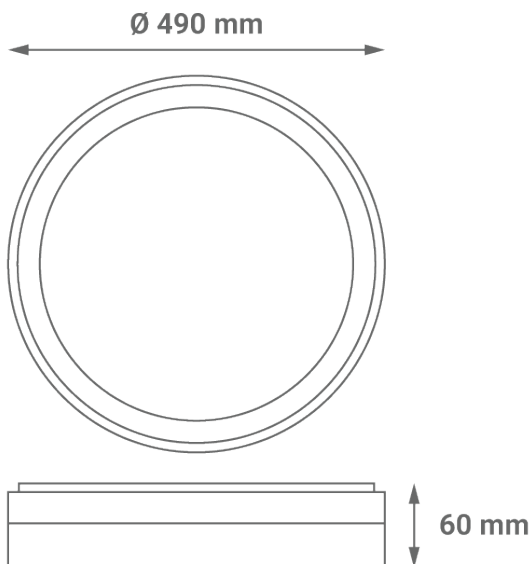

## Dimenzije

- Dimenzije artikla  $\varnothing$  490 x 60 mm

SR ME **Tehnički list**

CLD-8905

**LED plafonjera**  
36 W | IP20 | 4000 K

- Dugotrajan rad, visok učinak osvetljenja, jednostavan i elegantan dizajn
- MLS LED
- 120 lm / W

## Dimenzije

- |                     |               |
|---------------------|---------------|
| • Dimenzije artikla | Ø 490 x 60 mm |
|---------------------|---------------|

## Dimenzije

- Dimenzije izdelka  $\varnothing$  490 x 60 mm

## Dimensions

- Product dimensions  $\varnothing$  490 x 60 mm