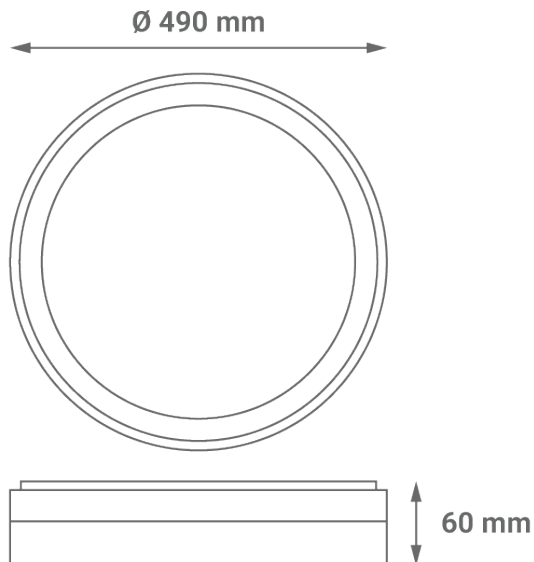

## Dimenzije

- |                     |               |
|---------------------|---------------|
| • Dimenzije artikla | Ø 490 x 60 mm |
|---------------------|---------------|

## Dimenzije

- Dimenzije izdelka  $\varnothing$  490 x 60 mm

## Abmessungen

- Abmessungen des Produkts  $\varnothing$  490 x 60 mm

## Dimensions

- Product dimensions  $\varnothing$  490 x 60 mm