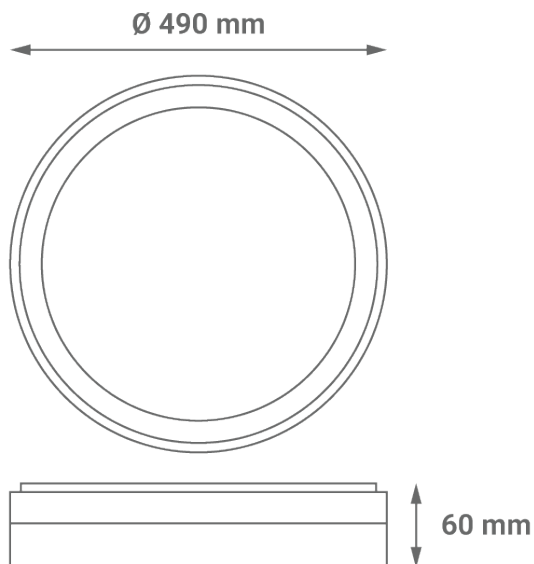

## Dimenzije

- |                     |               |
|---------------------|---------------|
| • Dimenzije artikla | Ø 490 x 60 mm |
|---------------------|---------------|

## Dimenzije

- Dimenzije izdelka  $\varnothing$  490 x 60 mm

## Abmessungen

- Abmessungen des Produkts  $\varnothing$  490 x 60 mm

## Dimensions

- Product dimensions  $\varnothing$  490 x 60 mm