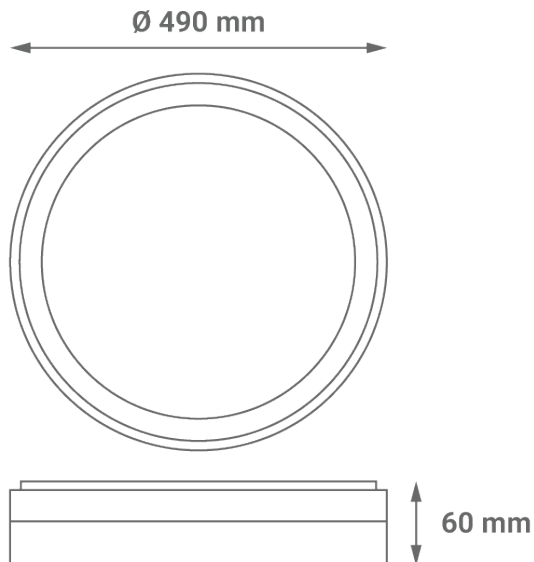

## Dimenzije

- Dimenzije artikla  $\varnothing$  490 x 60 mm

SR ME **Tehnički list**

CLD-8905

**LED plafonjera**  
36 W | IP20 | 4000 K

- Dugotrajan rad, visok učinak osvetljenja, jednostavan i elegantan dizajn
- MLS LED
- 120 lm / W

## Dimenzije

- |                     |               |
|---------------------|---------------|
| • Dimenzije artikla | Ø 490 x 60 mm |
|---------------------|---------------|

## Dimenzije

- Dimenzije izdelka  $\varnothing$  490 x 60 mm

## Dimensions

- Product dimensions  $\varnothing$  490 x 60 mm