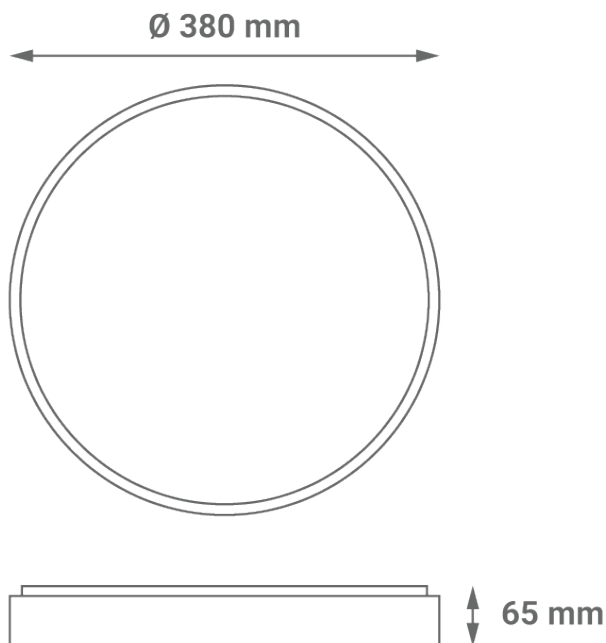

## Dimenzije

- |                     |               |
|---------------------|---------------|
| • Dimenzije artikla | Ø 380 x 65 mm |
|---------------------|---------------|

## Dimenzije

- Dimenzije izdelka  $\varnothing$  380 x 65 mm

## Abmessungen

- Abmessungen des Produkts  $\varnothing 380 \times 65 \text{ mm}$

## Dimensions

- Product dimensions  $\varnothing$  380 x 65 mm