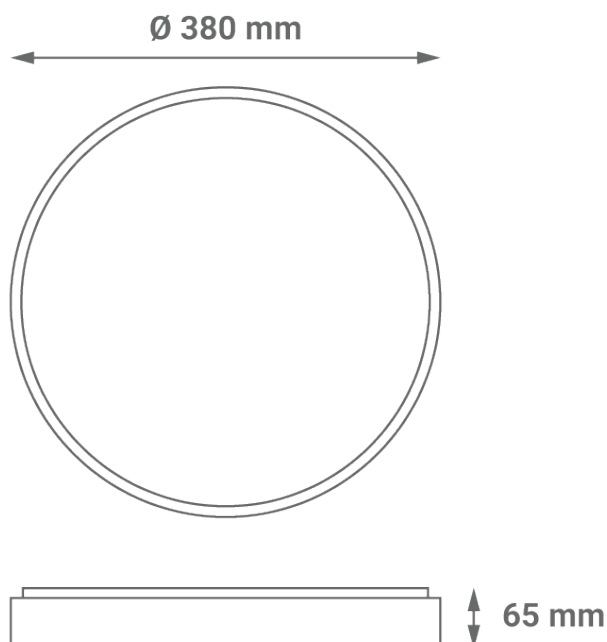

## Osnovne informacije

• Model	CLD-8903
• Boja artikla	Bijela + crna
• IP stupanj zaštite	IP20
• LED diode	MLS
• Materijal	Željezna baza + akrilni poklopac

## Dimenzije

- |                     |               |
|---------------------|---------------|
| • Dimenzije artikla | Ø 380 x 65 mm |
|---------------------|---------------|

SR ME **Tehnički list**

CLD-8903

## Dimenzije

- |                     |               |
|---------------------|---------------|
| • Dimenzije artikla | Ø 380 x 65 mm |
|---------------------|---------------|

## Dimenzije

- Dimenzije izdelka  $\varnothing$  380 x 65 mm