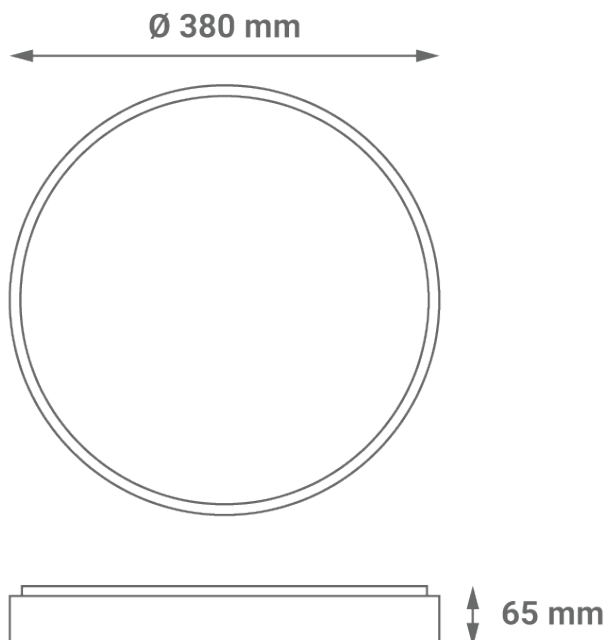

## Dimenzije

- |                     |               |
|---------------------|---------------|
| • Dimenzije artikla | Ø 380 x 65 mm |
|---------------------|---------------|

## Dimenzije

- Dimenzije izdelka  $\varnothing$  380 x 65 mm

## Lightning

• FLUX	2880 lm
• Luminous efficiency	120 lm / W
• Color of the light	Neutral / daylight
• CCT	4000 K
• Beam angle	140°
• Life span	2 years
• CRI	≥ 80
• PF	0.5

## Dimensions

- Product dimensions  $\varnothing$  380 x 65 mm