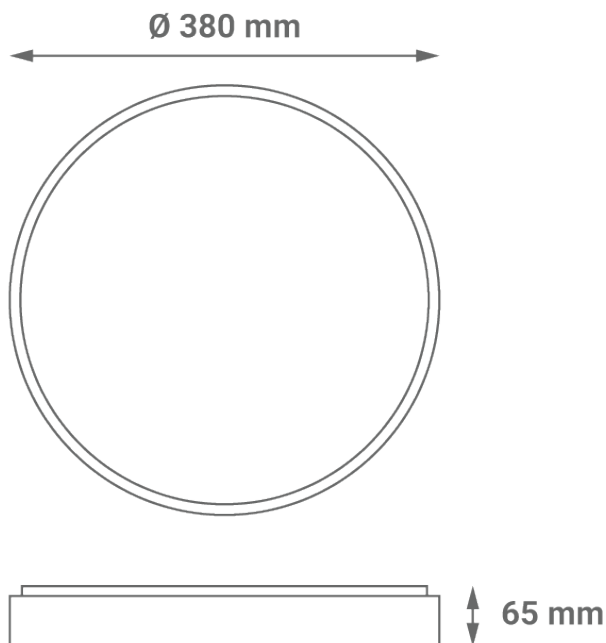

## Dimenzije

- |                     |               |
|---------------------|---------------|
| • Dimenzije artikla | Ø 380 x 65 mm |
|---------------------|---------------|

SR ME **Tehnički list**

CLD-8903

## Dimenzije

- |                     |               |
|---------------------|---------------|
| • Dimenzije artikla | Ø 380 x 65 mm |
|---------------------|---------------|

## Dimenzije

- Dimenzije izdelka  $\varnothing$  380 x 65 mm

## Dimensions

- Product dimensions  $\varnothing$  380 x 65 mm