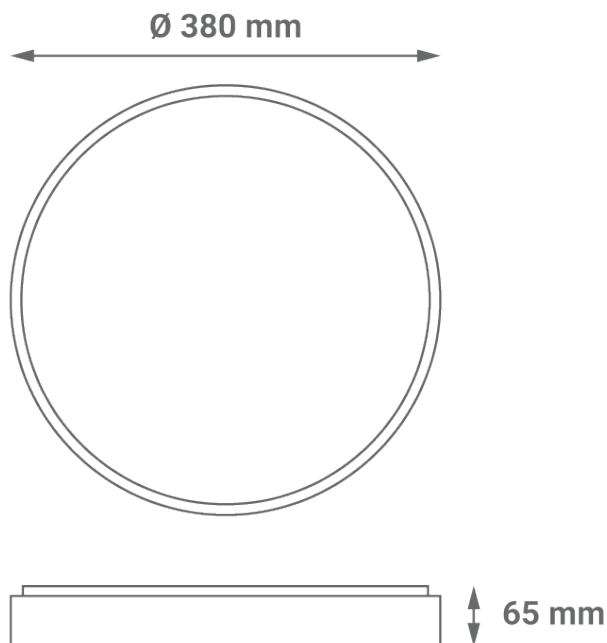

## Dimenzije

- |                     |               |
|---------------------|---------------|
| • Dimenzije artikla | Ø 380 x 65 mm |
|---------------------|---------------|

SR ME **Tehnički list**

CLD-8903

## Dimenzije

- |                     |               |
|---------------------|---------------|
| • Dimenzije artikla | Ø 380 x 65 mm |
|---------------------|---------------|

## Dimenzije

- Dimenzije izdelka  $\varnothing$  380 x 65 mm

## Dimensions

- Product dimensions  $\varnothing$  380 x 65 mm