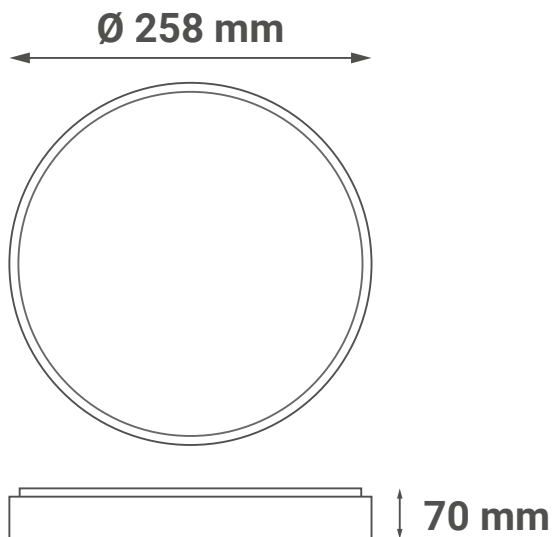

Dimenzije

- | | |
|---------------------|---------------|
| • Dimenzije artikla | Ø 258 x 70 mm |
|---------------------|---------------|

SR ME **Tehnički list**

OLMERA

LED plafonjera
12 W | IP20 | 4000 K

Dimenzije

- | | |
|---------------------|---------------|
| • Dimenzije artikla | Ø 258 x 70 mm |
|---------------------|---------------|

SI Podatkovni list izdelka

OLMERA

LED stropna svetilka
12 W | IP20 | 4000 K

- Dolgotrajen rad, visok učinek osvetlitve, preprost in eleganten dizajn
- 100 lm / W

Osnovni podatki

• Model	OLMERA
• Barva izdelka	Modra
• IP stopnja	IP20
• Material	Kovinska osnova + akrilni pokrov + PP obroč

Logistični podatki

- Neto teža 0,475 kg
- Bruto teža 0,500 kg
- Dimenzije paketa 260 x 260 x 70 mm
- Transportna embalaža 40 kosov

Dimenzije

- Dimenzije izdelka \varnothing 258 x 70 mm

DE Produktdatenblatt