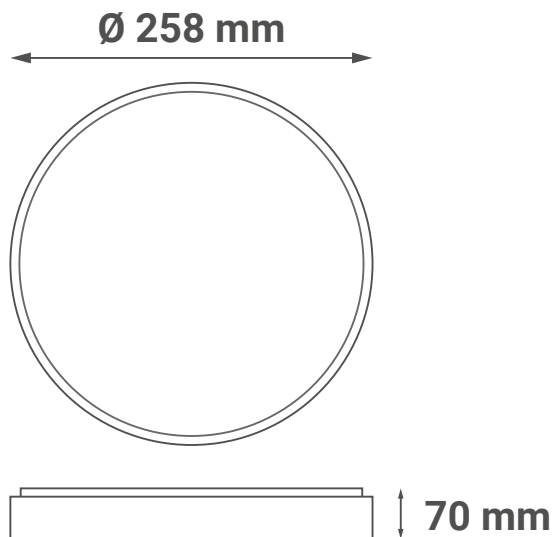

Dimenzije

- | | |
|---------------------|---------------|
| • Dimenzije artikla | Ø 258 x 70 mm |
|---------------------|---------------|

SR ME **Tehnički list**

OLMERA

LED plafonjera
12 W | IP20 | 4000 K

Dimenzije

- | | |
|---------------------|---------------|
| • Dimenzije artikla | Ø 258 x 70 mm |
|---------------------|---------------|

SI Podatkovni list izdelka

OLMERA

LED stropna svetilka
12 W | IP20 | 4000 K

Electrical specifications

- | | |
|---------------------|-----------------------------|
| • Power consumption | 12 W |
| • Voltage | AC 220 - 240 V / 50 - 60 Hz |
| • Dimmable | No |

Lightning

- | | |
|-----------------------|--------------------|
| • FLUX | 1200 lm |
| • Luminous efficiency | 100 lm / W |
| • Color of the light | Neutral / daylight |
| • CCT | 4000 K |
| • Beam angle | 140° |
| • Life span | 2 years |
| • CRI | ≥ 80 |
| • PF | 0.5 - 0.6 |

Logistic information

- Net weight 0,475 kg
- Gross weight 0,500 kg
- Package dimensions 260 x 260 x 70 mm
- Transport package 40 pieces

Dimensions

- Product dimensions \varnothing 258 x 70 mm

МК ТЕХНИЧКИ СПЕЦИФИКАЦИИ