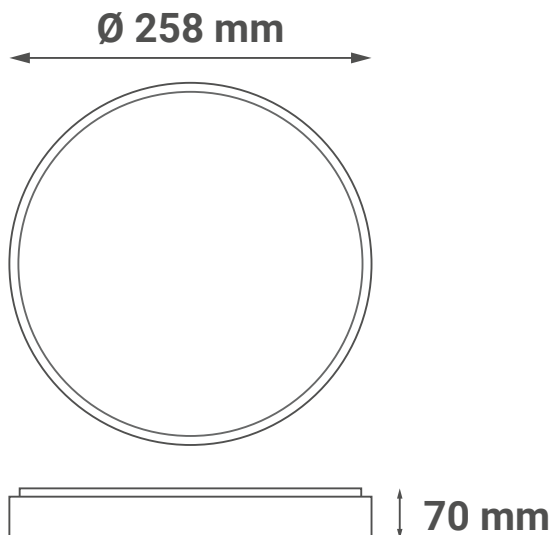

Logistik-Informationen

- Nettogewicht 0,475 kg
- Bruttogewicht 0,500 kg
- Abmessungen der Verpackung 260 x 260 x 70 mm
- Abmessungen der Transportverpackung 40 Stück

Abmessungen

- Abmessungen des Produkts $\varnothing$ 258 x 70 mm