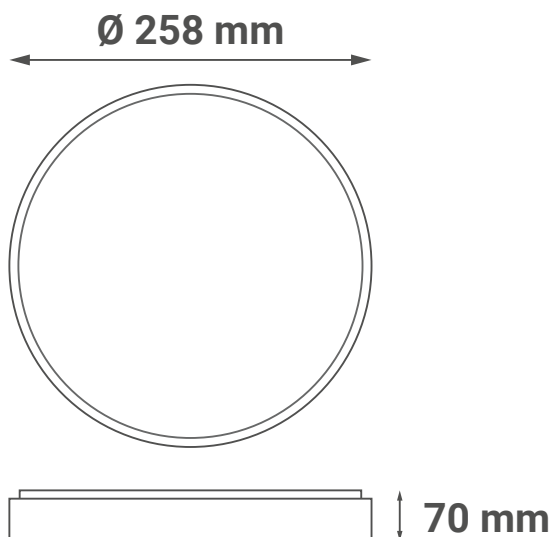

Dimenzije

- | | |
|---------------------|---------------|
| • Dimenzije artikla | Ø 258 x 70 mm |
|---------------------|---------------|

SR ME **Tehnički list**

OLMERA

LED plafonjera
12 W | IP20 | 4000 K

- Dugotrajan rad, visok učinak osvetljenja, jednostavan i elegantan dizajn
- 100 lm / W

Osnovne informacije

• Model	OLMERA
• Boja artikla	Plava
• IP stepen zaštite	IP20
• Materijal	Željezna baza + akrilni poklopac + PP prsten

Dimenzije

- | | |
|---------------------|---------------|
| • Dimenzije artikla | Ø 258 x 70 mm |
|---------------------|---------------|

SI Podatkovni list izdelka

OLMERA

LED stropna svetilka
12 W | IP20 | 4000 K

- Dolgotrajen rad, visok učinek osvetlitve, preprost in eleganten dizajn
- 100 lm / W

Osnovni podatki

• Model	OLMERA
• Barva izdelka	Modra
• IP stopnja	IP20
• Material	Kovinska osnova + akrilni pokrov + PP obroč