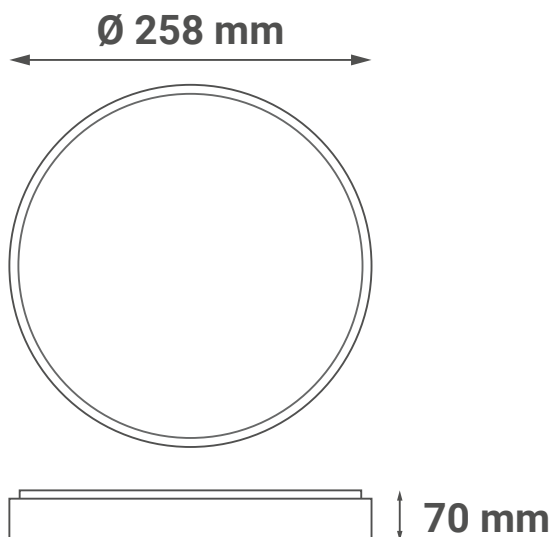

HR BA **Tehnički list**

OLMERA

LED plafonjera
12 W | IP20 | 4000 K

- Dugotrajan rad, visok učinak osvjetljenja, jednostavan i elegantan dizajn
- 100 lm / W

Osnovne informacije

• Model	OLMERA
• Boja artikla	Plava
• IP stupanj zaštite	IP20
• Materijal	Željezna baza + akrilni poklopac + PP prsten

Dimenzije

- | | |
|---------------------|---------------|
| • Dimenzije artikla | Ø 258 x 70 mm |
|---------------------|---------------|

SR ME **Tehnički list**

OLMERA

LED plafonjera
12 W | IP20 | 4000 K

- Dugotrajan rad, visok učinak osvetljenja, jednostavan i elegantan dizajn
- 100 lm / W

Osnovne informacije

• Model	OLMERA
• Boja artikla	Plava
• IP stepen zaštite	IP20
• Materijal	Željezna baza + akrilni poklopac + PP prsten

Dimenzije

- | | |
|---------------------|---------------|
| • Dimenzije artikla | Ø 258 x 70 mm |
|---------------------|---------------|

SI Podatkovni list izdelka

OLMERA

LED stropna svetilka
12 W | IP20 | 4000 K